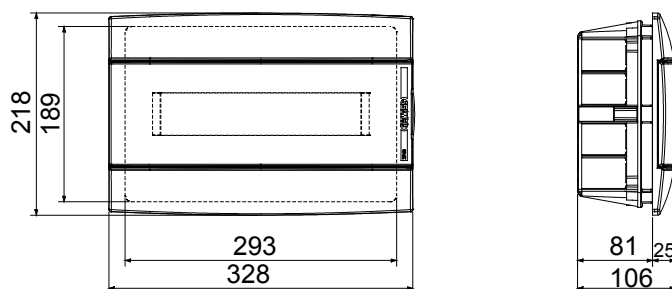

Classe isolamento	II (secondo Norma IEC 61140)	Colore	Verniciato ardesia
Dim. esterne BxHxP (mm)	328x218x106	Grado di protezione	IP40
Installazione	Incasso	Potenza dissipabile (W)	24
Resistenza agli urti	IK08	Tensione nominale	400 V
Colore porta	Trasparente fume'	N. mod. EN 50022	12+1
Corrente nominale	125 A	Resistenza al filo incandescente	650 °C
Per pareti	Muratura	Temperatura di impiego	-15 +60 °C
Tipo Materiale	Halogen free secondo norma EN 60754-2	Termopressione con biglia	70 °C
Normativa	EN 60670-1 (CEI 23-48) IEC60670-24 CEI 23-49	Tensione di isolamento	750 V
Max.morsettiere installabili	1 x 12 moduli		

DIMENSIONALE

SIMBOLOGIA TECNICA

IP
IP40

IK
IK08

650 °C

Halogen free
secondo norma EN
60754-2

70 °C

MARCHI/APPROVAZIONI

Dati, misure, disegni e foto sono riportati a mero
titolo informativo.
Potranno essere modificati in ogni momento.