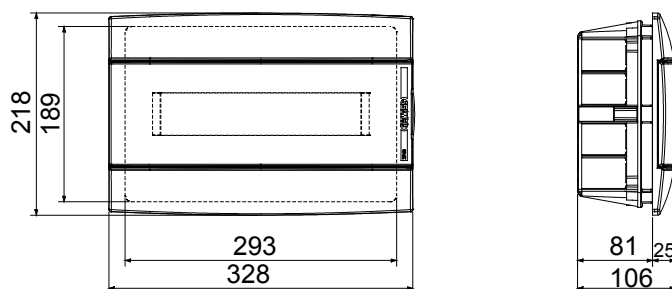

Classe isolamento	II (secondo Norma IEC 61140)	Colore	Verniciato ardesia
Dim. esterne BxHxP (mm)	328x218x106	Grado di protezione	IP40
Installazione	Incasso	Potenza dissipabile (W)	24
Resistenza agli urti	IK08	Tensione nominale	400 V
Colore porta	Trasparente fume'	N. mod. EN 50022	12+1
Corrente nominale	125 A	Resistenza al filo incandescente	650 °C
Per pareti	Muratura	Temperatura di impiego	-15 +60 °C
Tipo Materiale	Halogen free secondo norma EN 60754-2	Termopressione con biglia	70 °C
Normativa	EN 60670-1 (CEI 23-48) IEC60670-24 CEI 23-49	Tensione di isolamento	750 V
Max.morsettiere installabili	1 x 12 moduli		

DIMENSIONALE

SIMBOLOGIA TECNICA

IP

IP40

IK

IK08

GWT

650 °C