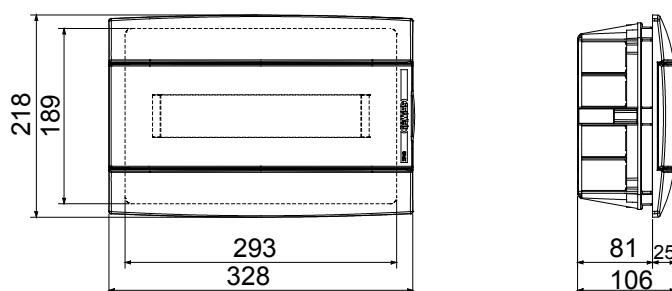

Classe isolamento	II (secondo Norma IEC 61140)	Colore	Bianco
Dim. esterne BxHxP (mm)	328x218x106	Grado di protezione	IP40
Installazione	Incasso	Potenza dissipabile (W)	24
Resistenza agli urti	IK08	Tensione nominale	400 V
Colore porta	Trasparente fume'	N. mod. EN 50022	12+1
Corrente nominale	125 A	Resistenza al filo incandescente	650 °C
Per pareti	Muratura	Temperatura di impiego	-15 +60 °C
Tipo Materiale	Halogen free secondo norma EN 60754-2	Termopressione con biglia	70 °C
Normativa	EN 60670-1 (CEI 23-48) IEC60670-24 CEI 23-49	Tensione di isolamento	750 V
Max.morsettiere installabili	1 x 12 moduli		

### DIMENSIONALE