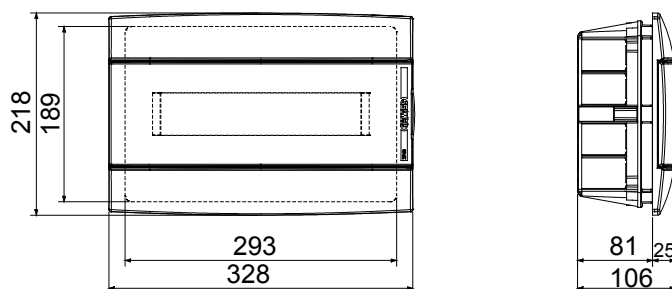

| | | | |
|------------------------------|--|----------------------------------|------------|
| Classe isolamento | II (secondo Norma IEC 61140) | Colore | Bianco |
| Dim. esterne BxHxP (mm) | 328x218x106 | Grado di protezione | IP40 |
| Installazione | Incasso | Potenza dissipabile (W) | 24 |
| Resistenza agli urti | IK08 | Tensione nominale | 400 V |
| Colore porta | Trasparente fume' | N. mod. EN 50022 | 12+1 |
| Corrente nominale | 125 A | Resistenza al filo incandescente | 650 °C |
| Per pareti | Muratura | Temperatura di impiego | -15 +60 °C |
| Tipo Materiale | Halogen free secondo norma EN 60754-2 | Termopressione con biglia | 70 °C |
| Normativa | EN 60670-1 (CEI 23-48) IEC60670-24 CEI 23-49 | Tensione di isolamento | 750 V |
| Max.morsettiere installabili | 1 x 12 moduli | | |

DIMENSIONALE

SIMBOLOGIA TECNICA

MARCHI/APPROVAZIONI