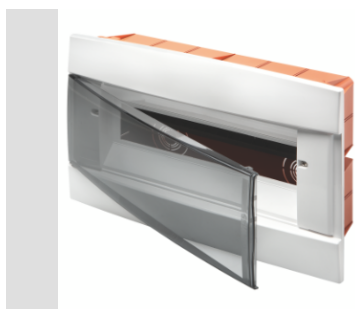

## GW40229TB

40 CDI

L'offerta più ampia di centralini e quadri di distribuzione da incasso oggi disponibile sul mercato. Sette famiglie studiate per offrire soluzioni in ambito residenziale e terziario avanzato, disponibili anche in materiale Halogen Free. Versioni da 2 a 72 moduli, gradi di protezione da IP40 a IP55 e specifiche versioni anche per cartongesso. Inoltre, l'offerta prevede i centralini QDSA (Quadri Distribuzione Segnali di Appartamento) in versione compatta (36 moduli) e completa (54 moduli), entrambi conformi a quanto suggerito dalla guida CEI 306-2.

Classe isolamento	II (secondo Norma IEC 61140)	Colore	Bianco
Dim. esterne BxHxP (mm)	328x218x106	Grado di protezione	IP40
Installazione	Incasso	Potenza dissipabile (W)	24
Resistenza agli urti	IK08	Tensione nominale	400 V
Colore porta	Trasparente fume'	N. mod. EN 50022	12+1
Corrente nominale	125 A	Resistenza al filo incandescente	650 °C
Per pareti	Muratura	Temperatura di impiego	-15 +60 °C
Tipo Materiale	Halogen free secondo norma EN 60754-2	Termopressione con biglia	70 °C
Normativa	EN 60670-1 (CEI 23-48) IEC60670-24 CEI 23-49	Tensione di isolamento	750 V
Max.morsettiere installabili	1 x 12 moduli		