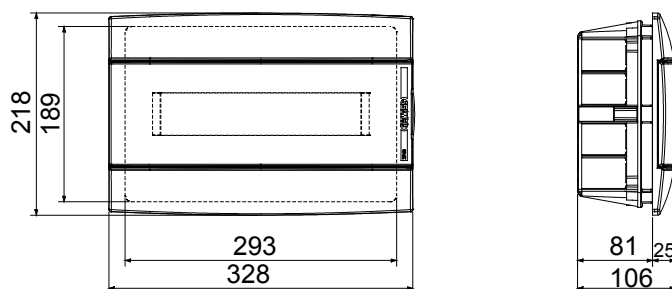

Classe isolamento	II (secondo Norma IEC 61140)	Colore	Bianco
Dim. esterne BxHxP (mm)	328x218x106	Grado di protezione	IP40
Installazione	Incasso	Potenza dissipabile (W)	24
Resistenza agli urti	IK08	Tensione nominale	400 V
Colore porta	Trasparente fume'	N. mod. EN 50022	12+1
Corrente nominale	125 A	Resistenza al filo incandescente	650 °C
Per pareti	Muratura	Temperatura di impiego	-15 +60 °C
Tipo Materiale	Halogen free secondo norma EN 60754-2	Termopressione con biglia	70 °C
Normativa	EN 60670-1 (CEI 23-48) IEC60670-24 CEI 23-49	Tensione di isolamento	750 V
Max.morsettiere installabili	1 x 12 moduli		

### DIMENSIONALE