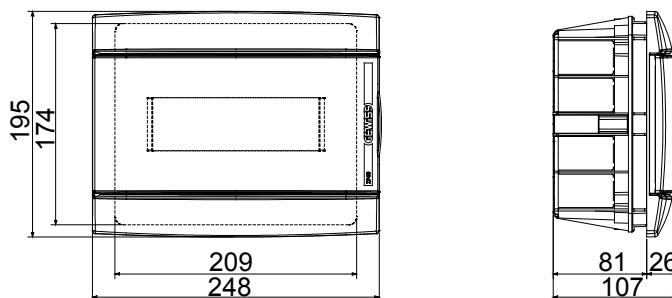

Classe isolamento	II (secondo Norma IEC 61140)	Colore	Verniciato titanio
Dim. esterne BxHxP (mm)	248x195x107	Grado di protezione	IP40
Installazione	Incasso	Potenza dissipabile (W)	19
Resistenza agli urti	IK08	Tensione nominale	400 V
Colore porta	Trasparente fume'	N. mod. EN 50022	8+1/2
Corrente nominale	125 A	Resistenza al filo incandescente	650 °C
Per pareti	Muratura	Temperatura di impiego	-15 +60 °C
Tipo Materiale	Halogen free secondo norma EN 60754-2	Termopressione con biglia	70 °C
Normativa	EN 60670-1 (CEI 23-48) IEC60670-24 CEI 23-49	Tensione di isolamento	750 V
Max.morsettiere installabili	1 x 8 moduli		

DIMENSIONALE

SIMBOLOGIA TECNICA

IP

IP40

IK

IK08

GWT

650 °C