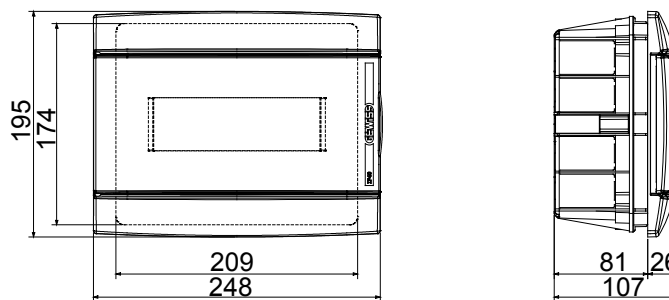

Clase aislamiento	II (Norma IEC 61140)	Color	Acabado Gris pizarra
Dim. exter. BxHxP (mm)	248x195x107	Grado de protección	IP40
Instalación	De empotrar	Potencia disipable (W)	19
Resistencia a impactos	IK08	Tensión nominal	400V
Color puerta	Transparente color humo	Nº mod. EN 50022	8+1/2
Corriente nominal	125 A	Prueba del hilo incandescente	650 °C
Para superficies	Mampostería	Temperatura de empleo	-15 ÷ +60°C
Tipo de material	Libre de halógenos según EN 60754-2	Termopresión con bola	70 °C
Norma	EN 60670-1, IEC60670-24	Tensión de aislamiento	750 V
Nº más borneros instalables	1 x 8 módulos		

DIMENSIONAL

SIMBOLOGÍA TÉCNICA

IP

IP40

IK

IK08

GWT

650 °C