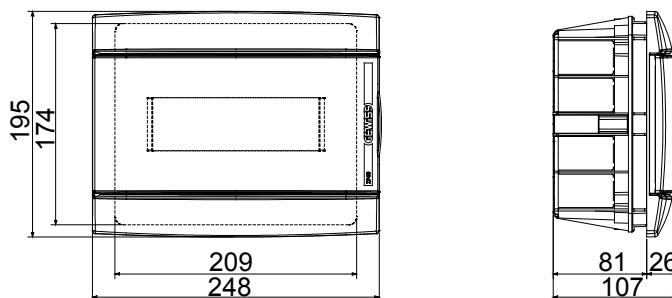

Classe isolamento	II (secondo Norma IEC 61140)	Colore	Verniciato ardesia
Dim. esterne BxHxP (mm)	248x195x107	Grado di protezione	IP40
Installazione	Incasso	Potenza dissipabile (W)	19
Resistenza agli urti	IK08	Tensione nominale	400 V
Colore porta	Trasparente fume'	N. mod. EN 50022	8+1/2
Corrente nominale	125 A	Resistenza al filo incandescente	650 °C
Per pareti	Muratura	Temperatura di impiego	-15 +60 °C
Tipo Materiale	Halogen free secondo norma EN 60754-2	Termopressione con biglia	70 °C
Normativa	EN 60670-1 (CEI 23-48) IEC60670-24 CEI 23-49	Tensione di isolamento	750 V
Max.morsettiere installabili	1 x 8 moduli		

DIMENSIONALE

SIMBOLOGIA TECNICA

IP
IP40

IK
IK08

650 °C

Halogen free
secondo norma EN
60754-2

70 °C

MARCHI/APPROVAZIONI

Dati, misure, disegni e foto sono riportati a mero titolo informativo.
Potranno essere modificati in ogni momento.