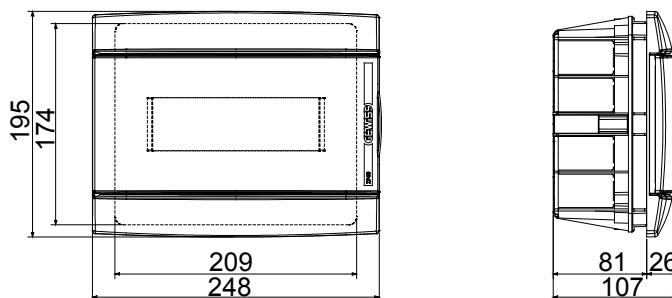

Classe isolamento	II (secondo Norma IEC 61140)	Colore	Nero toner
Dim. esterne BxHxP (mm)	248x195x107	Grado di protezione	IP40
Installazione	Incasso	Potenza dissipabile (W)	19
Resistenza agli urti	IK08	Tensione nominale	400 V
Colore porta	Trasparente fume'	N. mod. EN 50022	8+1/2
Corrente nominale	125 A	Resistenza al filo incandescente	650 °C
Per pareti	Muratura	Temperatura di impiego	-15 +60 °C
Tipo Materiale	Halogen free secondo norma EN 60754-2	Termopressione con biglia	70 °C
Normativa	EN 60670-1 (CEI 23-48) IEC60670-24 CEI 23-49	Tensione di isolamento	750 V
Max.morsettiere installabili	1 x 8 moduli		

DIMENSIONALE

SIMBOLOGIA TECNICA

IP

IP40

IK

IK08

GWT

650 °C