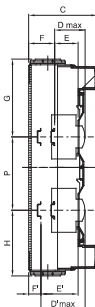

Centralino da parete standard tedesco equipaggiato con morsettiere bipolari e due flange intercambiabili (2 flange con fori sfondabili).

Classe isolamento	II	Colore	Grigio RAL 7035
Dim. esterne BxHxP (mm)	298x420x140	Grado di protezione	IP65
Installazione	Parete	Resistenza agli urti	IK07
Colore porta	Trasparente fume'	Morsettiera N (mm ²)	(3x25)+(10x10)
Morsettiera T (mm ²)	(3x25)+(10x10)	N. mod. EN 50022	24 (12X2)
Resistenza al filo incandescente	750 °C	Norma di riferimento	IEC EN 60670-1; IEC EN 60670-24; DIN VDE 0603-1
Temperatura di impiego	-25 +60 °C	Termopressione con biglia	70 °C
Polo 1 (mm ²)	N (3x35) + (10x10)	Polo 2 (mm ²)	T (3x35) + (10x10)

DIMENSIONALE

1	2	3	4
M16	M20	M25	M32

	Codice	A	B	C	B	E	F	G	H	P	D'max	E'	F'	NR	I	L	
12M	GW 40 113 GW 40 123	278						126.5	151.5	/						161	
24M	GW 40 114 GW 40 124	438	298	140	75	48	48	156.5	191.5	150	102	75	21	4	320	200	
36M	GW 40 115 GW 40 125	598						156.5	191.5	150						494	