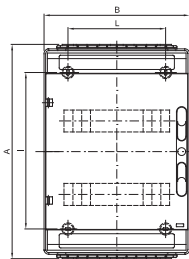

Centralino da parete standard tedesco equipaggiato con morsettiere bipolari e due flange intercambiabili (2 flange con fori sfondabili).

Classe isolamento	II	Colore	Grigio RAL 7035
Dim. esterne BxHxP (mm)	298x420x140	Grado di protezione	IP65
Installazione	Parete	Resistenza agli urti	IK07
Colore porta	Trasparente fume'	Morsettiera N (mm ²)	(3x25)+(10x10)
Morsettiera T (mm ²)	(3x25)+(10x10)	N. mod. EN 50022	24 (12X2)
Resistenza al filo incandescente	750 °C	Norma di riferimento	IEC EN 60670-1; IEC EN 60670-24; DIN VDE 0603-1
Temperatura di impiego	-25 +60 °C	Termopressione con biglia	70 °C
Polo 1 (mm ²)	N (3x35) + (10x10)	Polo 2 (mm ²)	T (3x35) + (10x10)

DIMENSIONALE

1	2	3	4
M16	M20	M25	M32

	Codice	A	B	C	B	E	F	G	H	P	D'max	E'	F'	NR	I	L	
12M	GW 40 113 GW 40 123	278						126.5	151.5	/						161	
24M	GW 40 114 GW 40 124	438	298	140	75	48	48	156.5	191.5	150	102	75	21	4	320	200	
36M	GW 40 115 GW 40 125	598						156.5	191.5	150						494	