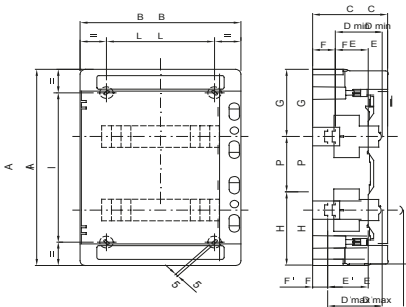

Gama de centralitas estancas IP65 de 8 a 72M con puerta transparente fumé, equipadas con regleta multipolar de conexión por tornillo, 80A IP20. Las principales características técnicas son: frente y panel trasero reversibles, marcos desmontables, paneles con ventana y puerta que abre hasta 180° equipable con cerradura. Las regletas permiten realizar un cableado sencillo y limpio, reduciendo el tiempo de cableado.

Clase aislamiento	II (Norma IEC 61140)	Color	Gris RAL 7035
Dim. exter. BxHxP (mm)	298x570x140	Grado de protección	IP65
Potencia disipable (W)	42	Resistencia a impactos	IK09
Tensión nominal	400V	Color puerta	Transparente color humo
Regletas	80 A - IP20 bipolar agujeros con tornillo	Nº mod. EN 50022	36 (12x3)
Corriente nominal	125 A	Prueba del hilo incandescente	650 °C
Temperatura de empleo	-25 +60 °C	Tipo de material	Libre de halógenos según EN 60754-2
Termopresión con bola	70 °C	Accesorios para la restauración de aislamientos (GW44623) o soporte de fijación en resina (GW44621)	
Norma	EN 60670-1, IEC60670-24	Tensión de aislamiento	1000 V conforme a EN 62208 tanto en CC como en CA
Polo 1 (mm²)	N/T 2x[(3x16) + (11x10)]	Polo 2 (mm²)	N/T 2x[(3x16) + (11x10)]

#### DIMENSIONAL

Codi ce	Ingombro			Montaggio modulare							Fissaggio				
	A	B	C	D min	E	F	G	H	P	D'max	E'	F'	NR	I	L
24M GW 40 104	420	298	140	75	48	48	147,5	122,5	150	102	75	21	4	320	200
36M GW 40 105	570	298	140	75	48	48	147,5	122,5	150	102	75	21	4	494	200
GW 40 107	463	410	140	75	48	48	154	134	175	102	75	21	4	363	310
54M GW 40 108	655	410	140	75	48	48	162,5	142,5	175	102	75	21	6	293	319
72M GW 40 109	878	410	160	75	48	48	175	155	200 175	102	75	21	6	394	319