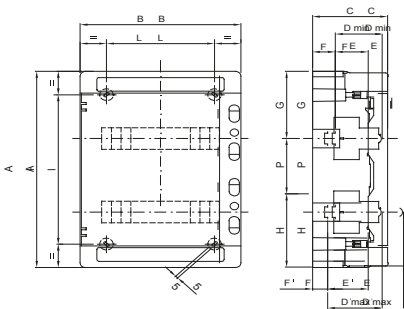

Gama de centralitas estancas IP65 de 8 a 72M con puerta transparente fumé, equipadas con regleta multipolar de conexión por tornillo, 80A IP20. Las principales características técnicas son: frente y panel trasero reversibles, marcos desmontables, paneles con ventana y puerta que abre hasta 180° equipable con cerradura. Las regletas permiten realizar un cableado sencillo y limpio, reduciendo el tiempo de cableado.

Clase aislamiento	II (Norma IEC 61140)	Color	Gris RAL 7035
Dim. exter. BxHxP (mm)	298x420x140	Grado de protección	IP65
Potencia disipable (W)	32	Resistencia a impactos	IK09
Tensión nominal	400V	Color puerta	Transparente color humo
Regletas	80 A - IP20 bipolar agujeros con tornillo	Nº mod. EN 50022	24 (12X2)
Corriente nominal	125 A	Prueba del hilo incandescente	650 °C
Temperatura de empleo	-25 +60 °C	Tipo de material	Libre de halógenos según EN 60754-2
Termopresión con bola	70 °C	Accesorios para la restauración de aislantes (GW44623) o soporte de fijación en resina (GW44621)	
Norma	EN 60670-1, IEC60670-24	Tensión de aislamiento	1000 V conforme a EN 62208 tanto en CC como en CA
Polo 1 (mm²)	N/T (3x16) + (11x10)	Polo 2 (mm²)	N/T (3x16) + (11x10)

DIMENSIONAL

Codi ce	Ingombro			Montaggio modulare							Fissaggio				
	A	B	C	D min	E	F	G	H	P	D'max	E'	F'	NR	I	L
24M GW 40 104	420	298	140	75	48	48	147,5	122,5	150	102	75	21	4	320	200
36M GW 40 105	570	298	140	75	48	48	147,5	122,5	150	102	75	21	4	494	200
GW 40 107	463	410	140	75	48	48	154	134	175	102	75	21	4	363	310
54M GW 40 108	655	410	140	75	48	48	162,5	142,5	175	102	75	21	6	293	319
72M GW 40 109	878	410	160	75	48	48	175	155	200 175	102	75	21	6	394	319