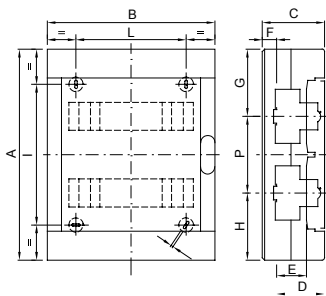

Classe isolamento	II (secondo Norma IEC 61140)	Colore	Bianco RAL 9016
Dim. esterne BxHxP (mm)	400x550x130	Grado di protezione	IP40
Potenza dissipabile (W)	63	Resistenza agli urti	IK08
Tensione nominale	400 V	Colore porta	Cieca
N. mod. EN 50022	54 (18x3)	Corrente nominale	125 A
Resistenza al filo incandescente	650 °C	Temperatura di impiego	-25 +60 °C
Tipo Materiale	Halogen free secondo norma EN 60754-2	Termopressione con biglia	70 °C
Accessori per ripristino isolamento	Tappi coprivite (GW44623) o staffe di fissaggio in resina (GW44621)	Normativa	EN 60670-1 (CEI 23-48) IEC60670-24 CEI 23-49
Tensione di isolamento	750 V	Max.morsettiere installabili	2 x18 moduli

#### DIMENSIONALE

		A	B	C	D	E	F	G	H	P	D'	E'	F'	NR	I	L
24M	GW 40 047 GW 40 067	350	280	100	77	47	115	12,5	12,5	125	-	-	-	4	232	180
36M	GW 40 049 GW 40 069	400	400	130	76	48	37	125	125	150	102,5	74	10,5	4	282	300
54M	GW 40 051 GW 40 071	550	400	130	76	48	37	125	125	150	102,5	74	10,5	4	432	300
72M	GW 40 053 GW 40 073	850	400	150	76	48	57	187,5	187,5	150 175	102,5	74	30,5	6	303 303	300