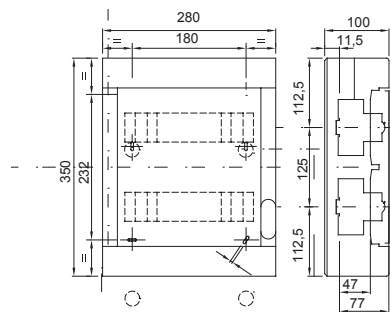

DIMENSIONAL