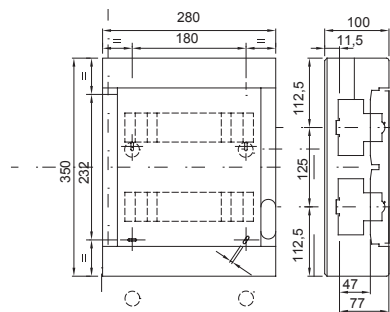

Gamma di centralini da arredo, protetti IP40, disponibili nelle taglie da 8 a 72M. Grantiscono un'elevata integrazione estetica. Disponibili con porte trasparente fumè o cieche bianche accessoriabili con serratura di sicurezza e contraddistinte dal sistema di apertura e chiusura "PUSH". Accessoriabili con morsettiere bipolari e unipolari da 80 A e 125 A, con cablaggio a vite, che consentono di realizzare un cablaggio semplice ed ordinato riducendo i tempi per la messa in opera del centralino.

Classe isolamento	II (secondo Norma IEC 61140)	Colore	Bianco RAL 9016
Dim. esterne BxHxP (mm)	280x350x100	Grado di protezione	IP40
Potenza dissipabile (W)	25	Resistenza agli urti	IK08
Tensione nominale	400 V	Colore porta	Cieca
N. mod. EN 50022	24 (12X2)	Corrente nominale	125 A
Resistenza al filo incandescente	650 °C	Temperatura di impiego	-25 +60 °C
Tipo Materiale	Halogen free secondo norma EN 60754-2	Termopressione con biglia	70 °C
Accessori per ripristino isolamento	Tappi coprivite (GW44623) o staffe di fissaggio in resina (GW44621)	Normativa	EN 60670-1 (CEI 23-48) IEC60670-24 CEI 23-49
Tensione di isolamento	750 V	Max.morsettiere installabili	2 x 12 moduli

DIMENSIONALE

SIMBOLOGIA TECNICA

IP

IP40

IK

IK08

GWT

650 °C