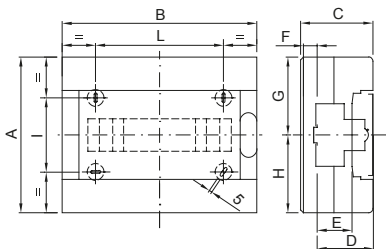

DIMENSIONALE

	Codice	Ingombro			Montaggio modulari				Fissaggio			
		A	B	C	D	E	F	G	H	NR	I	L
8M	GW 40 043	180	200	100	77	47	11,5	90	90	3	82	100
	GW 40 063											
12M	GW 40 045	225	280	100	77	47	11,5	112,5	112,5	4	107	180
	GW 40 065											

SIMBOLOGIA TECNICA

II (secondo Norma IEC 61140)

IP

IP40

IK

IK08

GWT

650 °C

INSTALLAZIONE

-25 +60 °C

HF

HALOGEN FREE
Halogen free secondo norma EN 60754-2

70 °C

MARCHI/APPROVAZIONI

GEWISS S.p.A. Via Domenico Bosatelli 1
24069 Cenate Sotto - Bergamo - Italy
tel. +39 035 94 61 11 fax +39 035 94 69 09
Società soggetta alla direzione e coordinamento di Polifin S.p.A

www.gewiss.com
sat@gewiss.com
aggiornamento del 28/05/2026

Dati, misure, disegni e foto sono riportati a mero titolo informativo.
Potranno essere modificati in ogni momento.