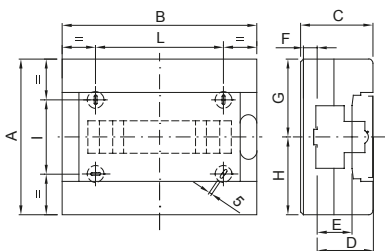

DIMENSIONAL

	Codi ce	Ingombro			Montaggio modulari					Fissaggio		
		A	B	C	D	E	F	G	H	NR	I	L
8M	GW 40 043	180	200	100	77	47	11,5	90	90	3	82	100
	GW 40 063											
12M	GW 40 0 45	225	280	100	77	47	11,5	112,5	112,5	4	107	180
	GW 40 0 65											

SIMBOLOGÍA TÉCNICA

IP

IP40

IK

IK08

GWT

650 °C

-25 +60 °C

HF

Libre de halógenos según EN 60754-2

70 °C

II (Norma IEC 61140)

MARCAS/APROBACIONES

GEWISS S.p.A. Via A. Volta, 1
24069 Cenate Sotto - Bergamo - Italy
tel. +39 035 94 61 11 fax +39 035 94 69 09
Empresa sujeta a la dirección y coordinación de
Polifin S.p.A.

www.gewiss.com
sat@gewiss.com
Última actualización 16/06/2026

Datos, medidas, dibujos y fotos son mostrados
solamente a título informativo,
siendo posible su modificación sin previo aviso