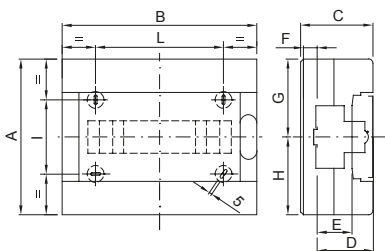

DIMENSIONAL

	Codi ce	Ingombro			Montaggio modulari					Fissaggio		
		A	B	C	D	E	F	G	H	NR	I	L
8M	GW 40 043 GW 40 063	180	200	100	77	47	11,5	90	90	3	82	100
12M	GW 40 045 GW 40 065	225	280	100	77	47	11,5	112,5	112,5	4	107	180

SIMBOLOGÍA TÉCNICA

II (Norma IEC 61140)
IP40
IK08
GWT 650 °C
INSTALACIÓN -25°C min a +60°C max
HF HALOGEN FREE Libre de halógenos según EN 60754-2
70 °C

MARCAS/APROBACIONES

GEWISS S.p.A. Via A. Volta, 1
24069 Cenate Sotto - Bergamo - Italy
tel. +39 035 94 61 11 fax +39 035 94 69 09
Empresa sujeta a la dirección y coordinación de
Polifin S.p.A.

www.gewiss.com
sat@gewiss.com
Última actualización 02/07/2026

Datos, medidas, dibujos y fotos son mostrados
solamente a título informativo,
siendo posible su modificación sin previo aviso