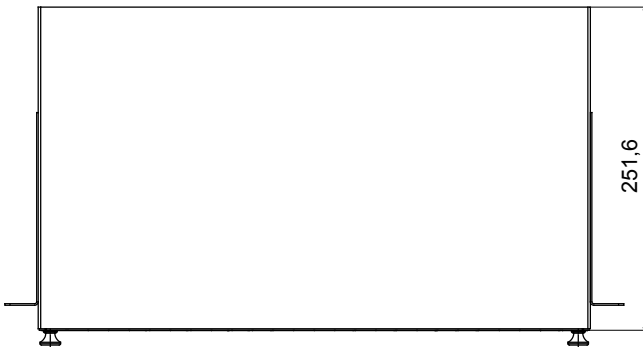

Fiche produit

GW38612

Gamme CENTRE DE DONNÉES

Système complet pour la connexion et la distribution de réseaux LAN dans des environnements résidentiels et tertiaires. La gamme comprend des solutions à fibre optique, des panneaux muraux, des armoires au sol et des produits de câblage en cuivre. Les tableaux et les armoires de la gamme Data Center sont disponibles dans un large choix de modularité et de profondeurs (jusqu'à 1000 mm), pour s'adapter à tous les besoins des applications. Fabriqués à partir de matériaux de haute qualité (le débit statique à pleine charge peut atteindre 1000 kg), les produits se caractérisent également par leur câblage simple (grâce à de grands volumes internes) et une personnalisation complète, avec des portes avant amovibles et réversibles.

Catégorie	Tiroir de panneau de brassage à fibre optique vide de 19"	Caractéristiques	Convient pour 24 coupleurs SC/LC
Matière	Acier	Finition	Ride
Couleur	Noir RAL 9005	Unité de câblage	1U
Profondeur	250 mm	Electrocod	3752

DIMENSIONS

NORMES ET HOMOLOGATIONS

GEWISS FRANCE SAS
ILIADE, 3 rue Christophe Colomb, 91300 Massy,
France
Tél : +33 (0) 1 64 86 80 80
Société soumise à la gestion et à la coordination de
Polifin S.p.A.

www.gewiss.com/fr/fr
gewiss-fr@gewiss.com
Dernière mise à jour 18/06/2026

Les caractéristiques, dimensions, dessins et images sont communiqués à titre purement informatif et peuvent faire l'objet de modification sans aucun préavis