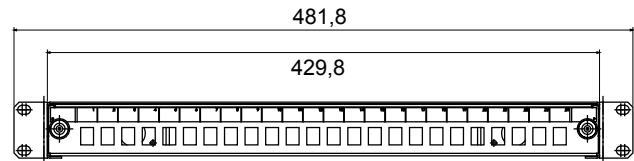

Fiche produit

GW38612

Gamme CENTRE DE DONNÉES

Système complet pour la connexion et la distribution de réseaux LAN dans des environnements résidentiels et tertiaires. La gamme comprend des solutions à fibre optique, des panneaux muraux, des armoires au sol et des produits de câblage en cuivre. Les tableaux et les armoires de la gamme Data Center sont disponibles dans un large choix de modularité et de profondeurs (jusqu'à 1000 mm), pour s'adapter à tous les besoins des applications. Fabriqués à partir de matériaux de haute qualité (le débit statique à pleine charge peut atteindre 1000 kg), les produits se caractérisent également par leur câblage simple (grâce à de grands volumes internes) et une personnalisation complète, avec des portes avant amovibles et réversibles.

Catégorie	Tiroir de panneau de brassage à fibre optique vide de 19"	Caractéristiques	Convient pour 24 coupleurs SC/LC
Matière	Acier	Finition	Ride
Couleur	Noir RAL 9005	Unité de câblage	1U
Profondeur	250 mm	Electrocod	3752

DIMENSIONS

NORMES ET HOMOLOGATIONS

GEWISS FRANCE SAS
ILIADE, 3 rue Christophe Colomb, 91300 Massy,
France
Tél : +33 (0) 1 64 86 80 80
Société soumise à la gestion et à la coordination de
Polifin S.p.A.

www.gewiss.com/fr/fr
gewiss-fr@gewiss.com
Dernière mise à jour 18/06/2026

Les caractéristiques, dimensions, dessins et images sont communiqués à titre purement informatif et peuvent faire l'objet de modification sans aucun préavis