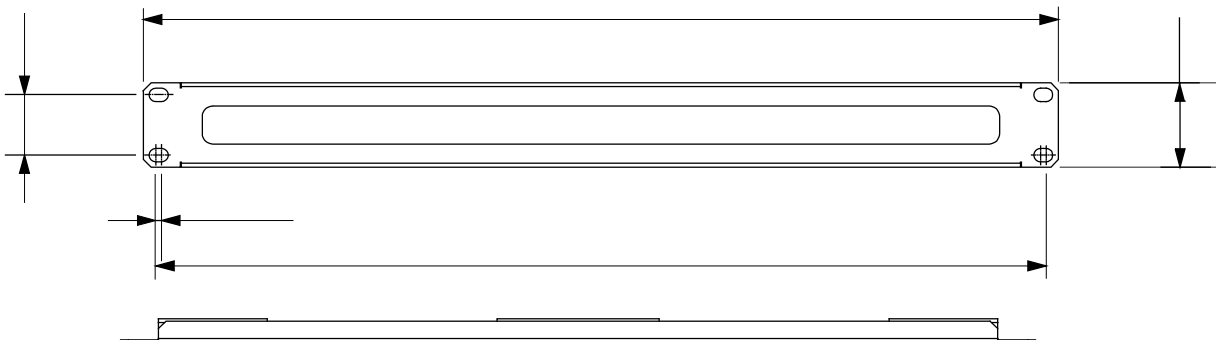

Système complet pour la connexion et la distribution de réseaux LAN dans des environnements résidentiels et tertiaires. La gamme comprend des solutions à fibre optique, des panneaux muraux, des armoires au sol et des produits de câblage en cuivre. Les tableaux et les armoires de la gamme Data Center sont disponibles dans un large choix de modularité et de profondeurs (jusqu'à 1000 mm), pour s'adapter à tous les besoins des applications. Fabriqués à partir de matériaux de haute qualité (le débit statique à pleine charge peut atteindre 1000 kg), les produits se caractérisent également par leur câblage simple (grâce à de grands volumes internes) et une personnalisation complète, avec des portes avant amovibles et réversibles.

Catégorie	Panneau de gestion des câbles 19"	Caractéristiques	Avec broches
Matière	Acier	Finition	Ride
Couleur	Noir RAL 9005	Unité de câblage	1U
Electrocod	3752		

## DIMENSIONS