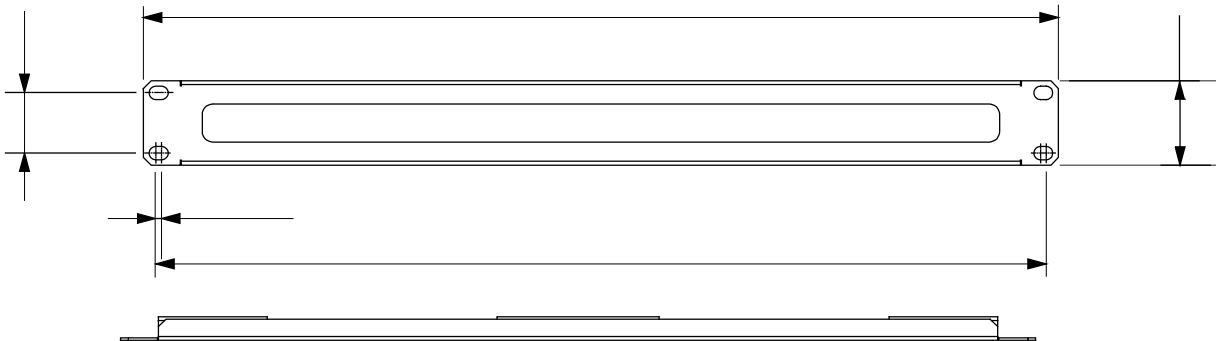

Système complet pour la connexion et la distribution de réseaux LAN dans des environnements résidentiels et tertiaires. La gamme comprend des solutions à fibre optique, des panneaux muraux, des armoires au sol et des produits de câblage en cuivre. Les tableaux et les armoires de la gamme Data Center sont disponibles dans un large choix de modularité et de profondeurs (jusqu'à 1000 mm), pour s'adapter à tous les besoins des applications. Fabriqués à partir de matériaux de haute qualité (le débit statique à pleine charge peut atteindre 1000 kg), les produits se caractérisent également par leur câblage simple (grâce à de grands volumes internes) et une personnalisation complète, avec des portes avant amovibles et réversibles.

Catégorie	Panneau de gestion des câbles 19"	Caractéristiques	Avec brosses
Matière	Acier	Finition	Ride
Couleur	Noir RAL 9005	Unité de câblage	1U
Electrocod	3752		

DIMENSIONS

NORMES ET HOMOLOGATIONS