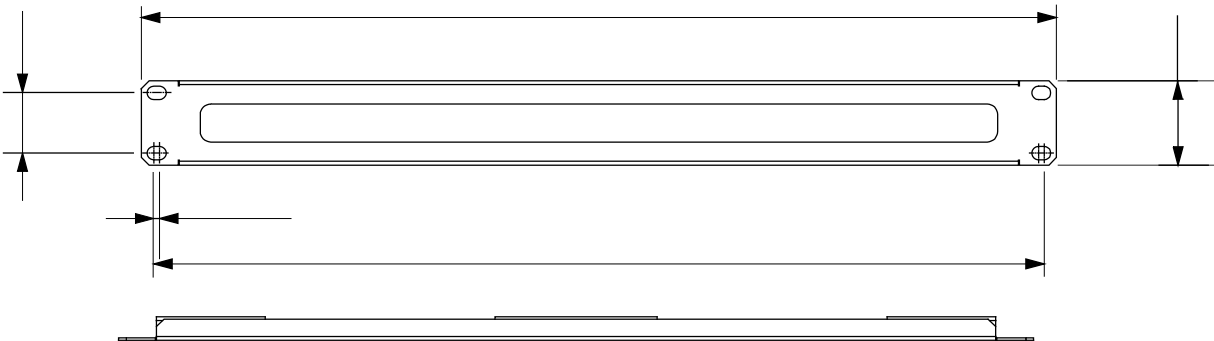

Système complet pour la connexion et la distribution de réseaux LAN dans des environnements résidentiels et tertiaires. La gamme comprend des solutions à fibre optique, des panneaux muraux, des armoires au sol et des produits de câblage en cuivre. Les tableaux et les armoires de la gamme Data Center sont disponibles dans un large choix de modularité et de profondeurs (jusqu'à 1000 mm), pour s'adapter à tous les besoins des applications. Fabriqués à partir de matériaux de haute qualité (le débit statique à pleine charge peut atteindre 1000 kg), les produits se caractérisent également par leur câblage simple (grâce à de grands volumes internes) et une personnalisation complète, avec des portes avant amovibles et réversibles.

Catégorie	Panneau de gestion des câbles 19"	Caractéristiques	Avec broches
Matière	Acier	Finition	Ride
Couleur	Noir RAL 9005	Unité de câblage	1U
Electrocod	3752		

## DIMENSIONS