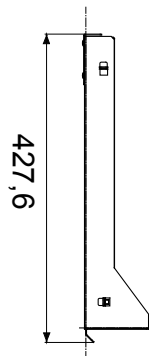

Système complet pour la connexion et la distribution de réseaux LAN dans des environnements résidentiels et tertiaires. La gamme comprend des solutions à fibre optique, des panneaux muraux, des armoires au sol et des produits de câblage en cuivre. Les tableaux et les armoires de la gamme Data Center sont disponibles dans un large choix de modularité et de profondeurs (jusqu'à 1000 mm), pour s'adapter à tous les besoins des applications. Fabriqués à partir de matériaux de haute qualité (le débit statique à pleine charge peut atteindre 1000 kg), les produits se caractérisent également par leur câblage simple (grâce à de grands volumes internes) et une personnalisation complète, avec des portes avant amovibles et réversibles.

Description	Étagère coulissante 19"	Capacité de charge (kg)	15
Matière	Acier	Finition	Ride
Couleur	Noir RAL 9005	Unité de câblage	2U
Profondeur	410 mm	Electrocod	3752

DIMENSIONS

NORMES ET HOMOLOGATIONS