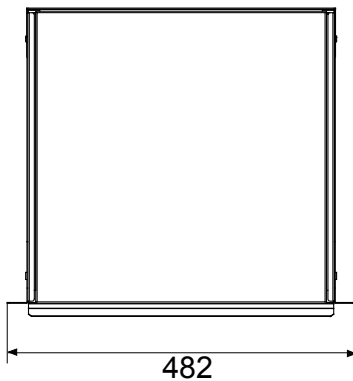

Description	Étagère coulissante 19"	Capacité de charge (kg)	15
Matière	Acier	Finition	Ride
Couleur	Noir RAL 9005	Unité de câblage	2U
Profondeur	410 mm	Electrocod	3752

DIMENSIONS

NORMES ET HOMOLOGATIONS