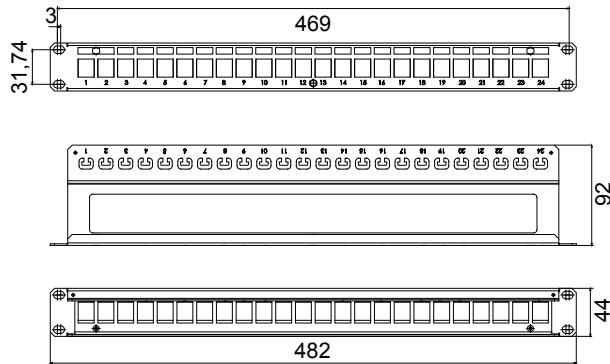

Système complet pour la connexion et la distribution de réseaux LAN dans des environnements résidentiels et tertiaires. La gamme comprend des solutions à fibre optique, des panneaux muraux, des armoires au sol et des produits de câblage en cuivre. Les tableaux et les armoires de la gamme Data Center sont disponibles dans un large choix de modularité et de profondeurs (jusqu'à 1000 mm), pour s'adapter à tous les besoins des applications. Fabriqués à partir de matériaux de haute qualité (le débit statique à pleine charge peut atteindre 1000 kg), les produits se caractérisent également par leur câblage simple (grâce à de grands volumes internes) et une personnalisation complète, avec des portes avant amovibles et réversibles.

Catégorie	Panneau de brassage vide 19"	Caractéristiques	Convient pour 24 prises RJ45 UTP/FTP
Compatibilité	Keystone Jack	Matière	Acier
Finition	Ride	Couleur	Noir RAL 9005
Unité de câblage	1U	Electrocod	3752

DIMENSIONS

NORMES ET HOMOLOGATIONS