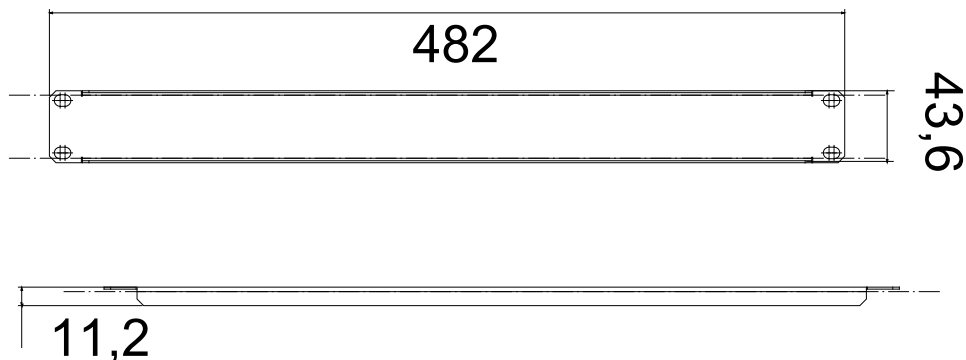

Système complet pour la connexion et la distribution de réseaux LAN dans des environnements résidentiels et tertiaires. La gamme comprend des solutions à fibre optique, des panneaux muraux, des armoires au sol et des produits de câblage en cuivre. Les tableaux et les armoires de la gamme Data Center sont disponibles dans un large choix de modularité et de profondeurs (jusqu'à 1000 mm), pour s'adapter à tous les besoins des applications. Fabriqués à partir de matériaux de haute qualité (le débit statique à pleine charge peut atteindre 1000 kg), les produits se caractérisent également par leur câblage simple (grâce à de grands volumes internes) et une personnalisation complète, avec des portes avant amovibles et réversibles.

Catégorie	Cache aveugle 19"	Matière	Acier
Finition	Ride	Couleur	Noir RAL 9005
Unité de câblage	1U	Electrocod	3752

### DIMENSIONS