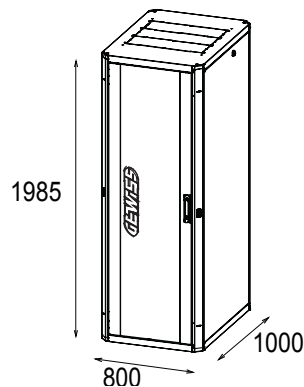

DIMENSIONAL

SIMBOLOGÍA TÉCNICA

IP

IP20

MARCAS/APROBACIONES

GEWISS S.p.A. Via A. Volta, 1
24069 Cenate Sotto - Bergamo - Italy
tel. +39 035 94 61 11 fax +39 035 94 69 09
Empresa sujeta a la dirección y coordinación de
Polifin S.p.A.

www.gewiss.com
sat@gewiss.com
Última actualización 14/06/2026

Datos, medidas, dibujos y fotos son mostrados
solamente a título informativo,
siendo posible su modificación sin previo aviso