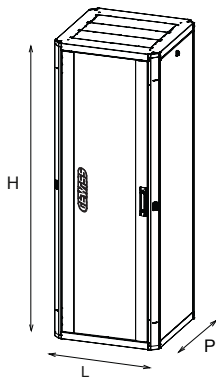

Ficha Técnica Producto

GW38463

Serie DATA CENTER

Sistema completo para la conexión y distribución de redes LAN en sectores residencial y terciario. La gama incluye soluciones de fibra óptica, paneles de pared, gabinetes de piso y productos de cableado de cobre. Los paneles y gabinetes del centro de datos están disponibles en una amplia variedad de modularidad y diferentes profundidades (hasta 1000 mm) para adaptarse a cada necesidad de aplicación. Fabricados con materiales de alta calidad (la capacidad estática a plena carga puede alcanzar los 1000Kg), los productos también se caracterizan por la facilidad de cableado (gracias a los grandes volúmenes internos) y por una personalización total con puertas delanteras extraíbles y reversibles.

| | | | |
|------------------------|----------------------|-----------------------------|-----------------|
| Categoría | Armario de suelo 19" | Material | Acero |
| Acabado | Texturizado | Color | Gris (RAL 7035) |
| Unidad de conexionado | 42U | Tipo de puerta | Reversible |
| Apertura de la puerta | 135° | Capacidad de carga estática | 1000 kg |
| N° de puestos | 4 | Profundidad (mm) | 800 mm |
| Dim. exter. BxHxP (mm) | 800x1985x800 | Grado de protección | IP20 |
| Código Electrocod | 3752 | | |

DIMENSIONAL

| | H | L | P | |
|----------|------|-----|-----|-----|
| GW 38461 | 1185 | 800 | 800 | 24U |
| GW 38462 | 1485 | 800 | 800 | 30U |
| GW 38463 | 1985 | 800 | 800 | 42U |

SIMBOLOGÍA TÉCNICA

IP