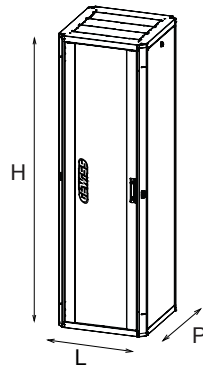

Sistema completo para la conexión y distribución de redes LAN en sectores residencial y terciario. La gama incluye soluciones de fibra óptica, paneles de pared, gabinetes de piso y productos de cableado de cobre. Los paneles y gabinetes del centro de datos están disponibles en una amplia variedad de modularidad y diferentes profundidades (hasta 1000 mm) para adaptarse a cada necesidad de aplicación. Fabricados con materiales de alta calidad (la capacidad estática a plena carga puede alcanzar los 1000Kg), los productos también se caracterizan por la facilidad de cableado (gracias a los grandes volúmenes internos) y por una personalización total con puertas delanteras extraíbles y reversibles.

Categoría	Armario de suelo 19"	Material	Acero
Acabado	Texturizado	Color	Gris (RAL 7035)
Unidad de conexionado	42U	Tipo de puerta	Reversible
Apertura de la puerta	135°	Capacidad de carga estática	1000 kg
Nº de puestos	2	Profundidad (mm)	600 mm
Dim. exter. BxHxP (mm)	600x1985x600	Grado de protección	IP20
Código Electrocod	3752		

## DIMENSIONAL

	H	L	P	
GW38451	1185	600	600	24U
GW38452	1485	600	600	30U
GW38453	1985	600	600	42U