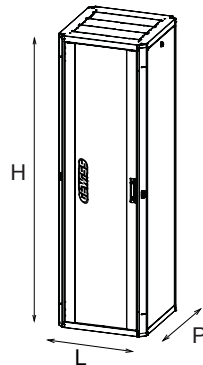

## GW38453

Serie DATA CENTER

Sistema completo para la conexión y distribución de redes LAN en sectores residencial y terciario. La gama incluye soluciones de fibra óptica, paneles de pared, gabinetes de piso y productos de cableado de cobre. Los paneles y gabinetes del centro de datos están disponibles en una amplia variedad de modularidad y diferentes profundidades (hasta 1000 mm) para adaptarse a cada necesidad de aplicación. Fabricados con materiales de alta calidad (la capacidad estática a plena carga puede alcanzar los 1000Kg), los productos también se caracterizan por la facilidad de cableado (gracias a los grandes volúmenes internos) y por una personalización total con puertas delanteras extraíbles y reversibles.

Categoría	Armario de suelo 19"	Material	Acero
Acabado	Texturizado	Color	Gris (RAL 7035)
Unidad de conexionado	42U	Tipo de puerta	Reversible
Apertura de la puerta	135°	Capacidad de carga estática	1000 kg
Nº de puestos	2	Profundidad (mm)	600 mm
Dim. exter. BxHxP (mm)	600x1985x600	Grado de protección	IP20
Código Electrocod	3752		

### DIMENSIONAL

	H	L	P	
GW38451	1185	600	600	24U
GW38452	1485	600	600	30U
GW38453	1985	600	600	42U