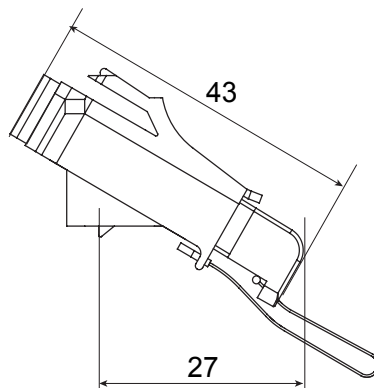

Catégorie	Adaptateur à fibre optique angulaire	Matière	Corps en plastique avec manchon d'alignement en céramique
Couleur	Vert RAL 6018	Caractéristiques	Unidirectionnel, monomode
Pour connecteurs	SC/APC	Type	Femelle/Femelle
Compatibilité	Keystone Jack	Inclination angle	40°
Fournitures	Avec capuchon de sécurité et cordon immanquable		

### DIMENSIONS