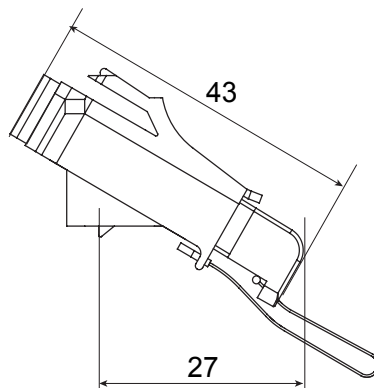

DIMENSIONS

NORMES ET HOMOLOGATIONS

GEWISS FRANCE SAS
ILIADE, 3 rue Christophe Colomb, 91300 Massy,
France
Tél : +33 (0) 1 64 86 80 80
Société soumise à la gestion et à la coordination de
Polifin S.p.A.

www.gewiss.com/fr/fr
gewiss-fr@gewiss.com
Dernière mise à jour 19/06/2026

Les caractéristiques, dimensions, dessins et images sont communiqués à titre purement informatif et peuvent faire l'objet de modification sans aucun préavis