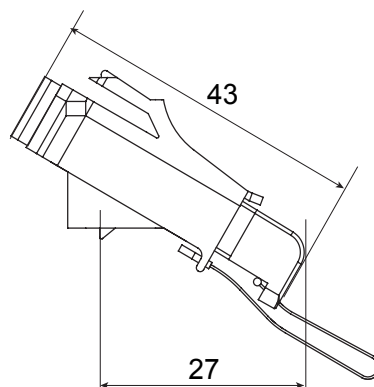

Catégorie	Adaptateur à fibre optique angulaire	Matière	Corps en plastique avec manchon d'alignement en céramique
Couleur	Vert RAL 6018	Caractéristiques	Unidirectionnel, monomode
Pour connecteurs	SC/APC	Type	Femelle/Femelle
Compatibilité	Keystone Jack	Inclination angle	40°
Fournitures	Avec capuchon de sécurité et cordon immanquable		

DIMENSIONS

NORMES ET HOMOLOGATIONS