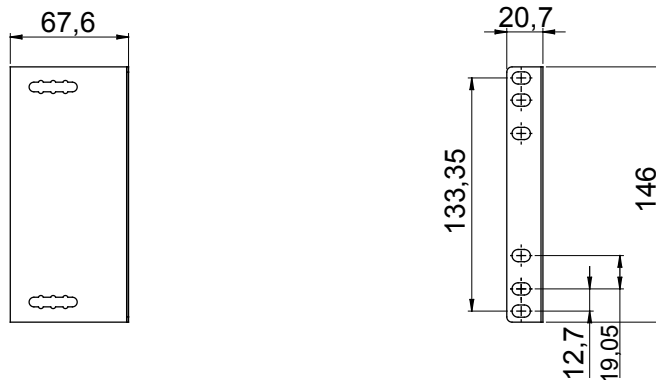

DIMENSIONALE