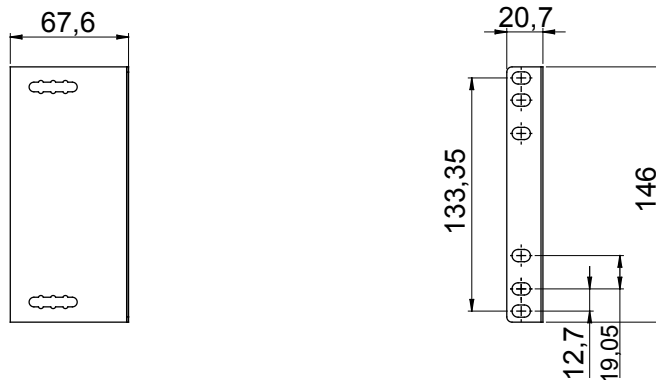

Categoria	Staffe per montaggio rack 19"	Materiale	Metallo
Finitura	Bucciata	Colore	Grigio (RAL 7035)
Dimensioni BxHxP (mm)	68x147x22	Adatto per	Cassetti ottici (CSOE, CORC)

### DIMENSIONALE