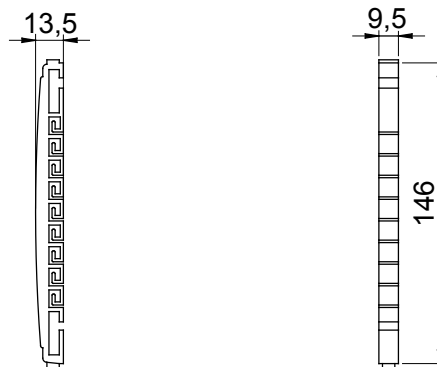

Categoria	Supporto reggi fibra	Materiale	Plastico
Colore	Grigio (RAL 7035)	Caratteristiche	Predisposto per 9 bretelle ottiche
Adatto per	Cassetti ottici (CSOE)		

DIMENSIONALE

MARCHI/APPROVAZIONI