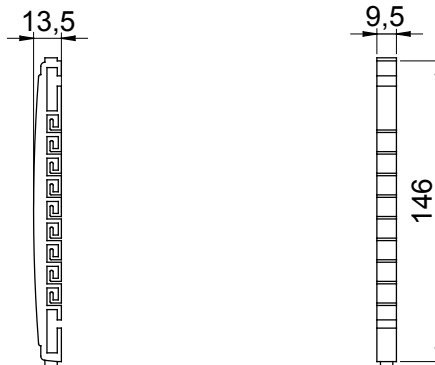

Categoria	Supporto reggi fibra	Materiale	Plastico
Colore	Grigio (RAL 7035)	Caratteristiche	Predisposto per 9 bretelle ottiche
Adatto per	Cassetti ottici (CSOE)		

DIMENSIONALE

MARCHI/APPROVAZIONI