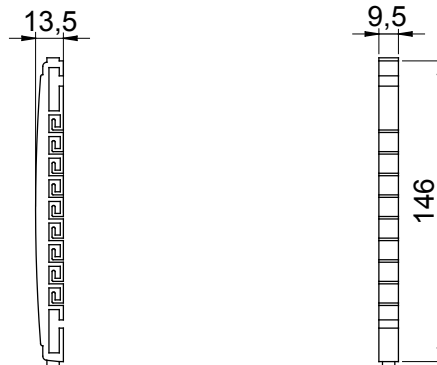

Categoria	Supporto reggi fibra	Materiale	Plastico
Colore	Grigio (RAL 7035)	Caratteristiche	Predisposto per 9 bretelle ottiche
Adatto per	Cassetti ottici (CSOE)		

DIMENSIONALE

MARCHI/APPROVAZIONI