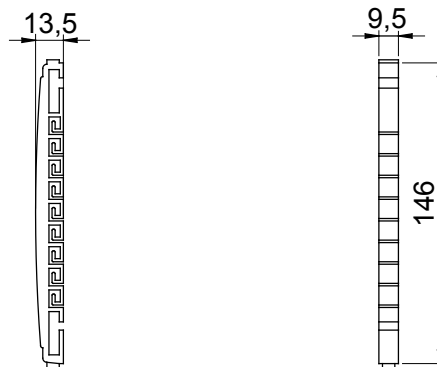

Categoria	Supporto reggi fibra	Materiale	Plastico
Colore	Grigio (RAL 7035)	Caratteristiche	Predisposto per 9 bretelle ottiche
Adatto per	Cassetti ottici (CSOE)		

### DIMENSIONALE