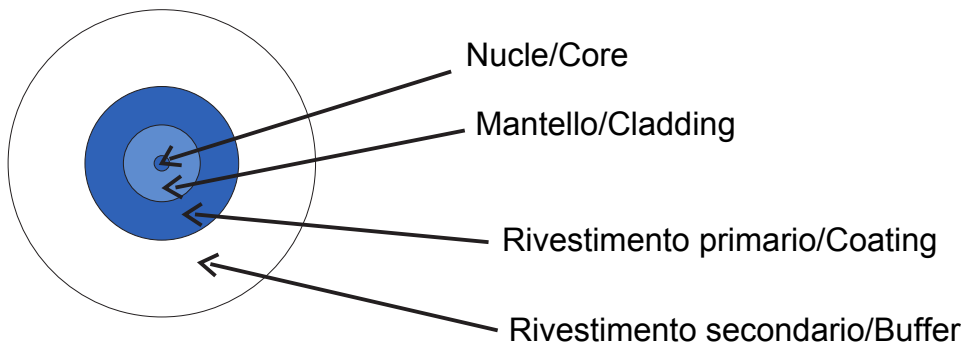

DIMENSIONALE