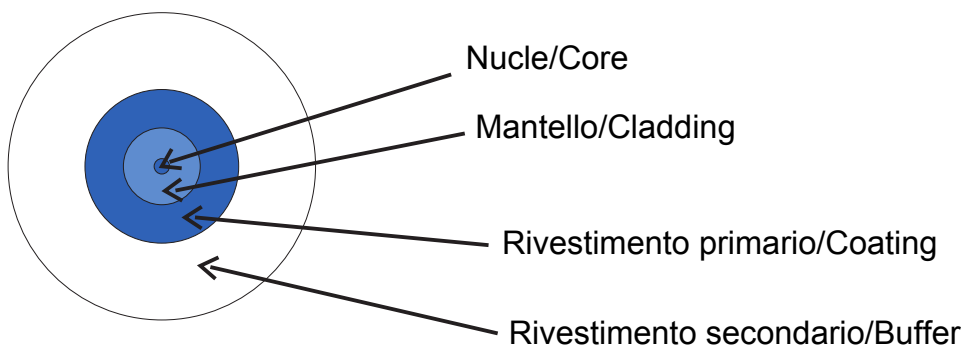

Sistema completo per la connessione e la distribuzione di reti LAN in ambito residenziale e terziario. La gamma comprende soluzioni per la fibra ottica, quadri da parete, armadi da pavimento e prodotti per il cablaggio in rame. La serie Data Center mette a disposizione tutti i prodotti necessari a realizzare un'infrastruttura multiservizio in fibra ottica per edifici residenziali, in piena conformità con tutte le indicazioni dettate dalla nuova Guida CEI 306-2 e dalla legge 164/14.

Colore cavo	Bianco	N. fibre ottiche	1
Lunghezza	0,5 m	Ø guaina	0,9 mm
Per connettori	SC/APC - SC/APC		

DIMENSIONALE

MARCHI/APPROVAZIONI