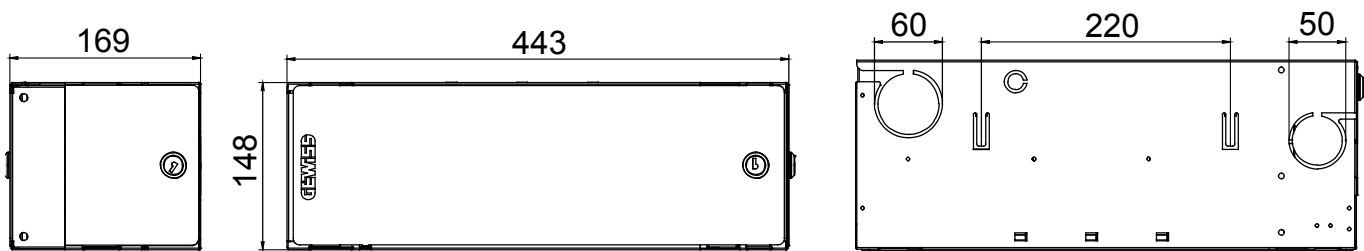

Categoria	CSOE - Cassetto servizi ottici di edificio	Materiale	Metallo
Finitura	Bucciata	Colore	Grigio (RAL 7035)
Caratteristiche	Predisposto per 34 bussole SC/APC	N. fori Ø 22mm	4
N. fori Ø 50mm sfondabili	2	N. fori Ø 60 mm sfondabili	2
N. moduli	5	Dimensioni BxHxP (mm)	445x151x173
Installazione	A parete/In quadri e armadi 19"	Unità di cablaggio	4 U

DIMENSIONALE

MARCHI/APPROVAZIONI