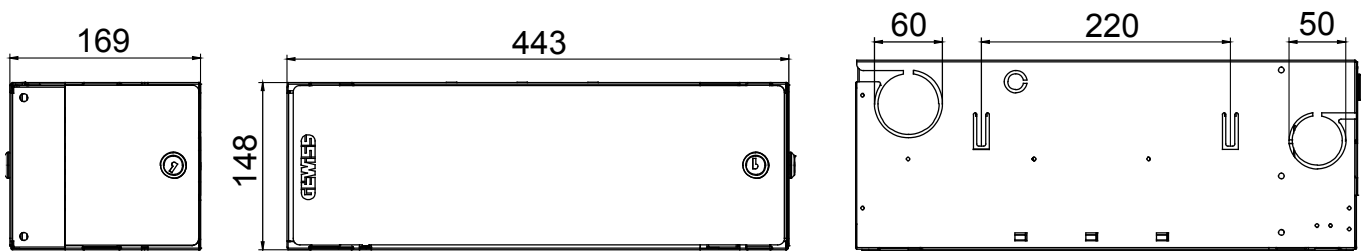

Categoria	CSOE - Cassetto servizi ottici di edificio	Materiale	Metallo
Finitura	Bucciata	Colore	Grigio (RAL 7035)
Caratteristiche	Predisposto per 34 bussole SC/APC	N. fori Ø 22mm	4
N. fori Ø 50mm sfondabili	2	N. fori Ø 60 mm sfondabili	2
N. moduli	5	Dimensioni BxHxP (mm)	445x151x173
Installazione	A parete/In quadri e armadi 19"	Unità di cablaggio	4 U

### DIMENSIONALE