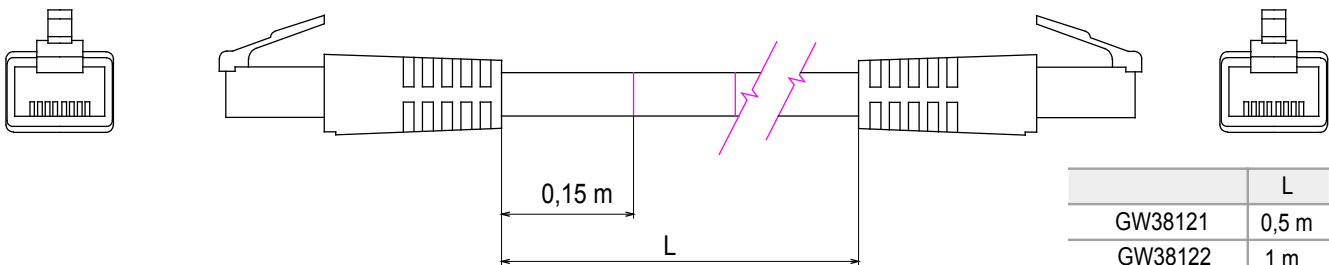

Sistema completo para la conexión y distribución de redes LAN en áreas residenciales y terciarias. La serie incluye soluciones de fibra óptica, paneles de pared, armarios de suelo y productos de cableado de cobre. Para redes de cableado de cobre, Data Center ofrece conectores RJ45 y clavijas HDMI y USB adecuados para las serie residenciales de Gewiss, cables de permutación y cables de UTP y FTP, lo que ofrece flexibilidad de instalación y facilidad de cableado.

Categoría	Latiguillos datos	Descripción	RJ45 - RJ45
Categoría de uso	5e	Cable tipo	FTP 24 AWG
Sistema	FTP	Longitud de cable	1 m
Color	Gris	Código Electrocod	2972

### DIMENSIONAL

	L
GW38121	0,5 m
GW38122	1 m
GW38123	2 m
GW38124	5 m