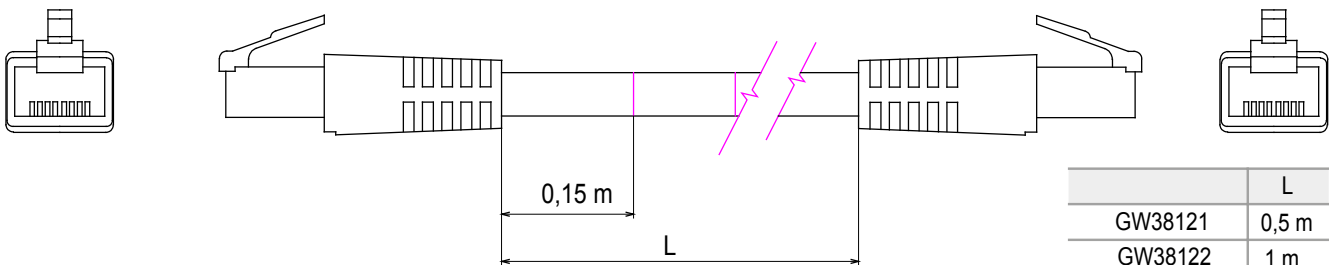

Sistema completo para la conexión y distribución de redes LAN en áreas residenciales y terciarias. La serie incluye soluciones de fibra óptica, paneles de pared, armarios de suelo y productos de cableado de cobre. Para redes de cableado de cobre, Data Center ofrece conectores RJ45 y clavijas HDMI y USB adecuados para las serie residenciales de Gewiss, cables de permutación y cables de UTP y FTP, lo que ofrece flexibilidad de instalación y facilidad de cableado.

Categoría	Latiguillos datos	Descripción	RJ45 - RJ45
Categoría de uso	5e	Cable tipo	FTP 24 AWG
Sistema	FTP	Longitud de cable	0.5 m
Color	Gris	Código Electrocod	2972

### DIMENSIONAL

	L
GW38121	0,5 m
GW38122	1 m
GW38123	2 m
GW38124	5 m