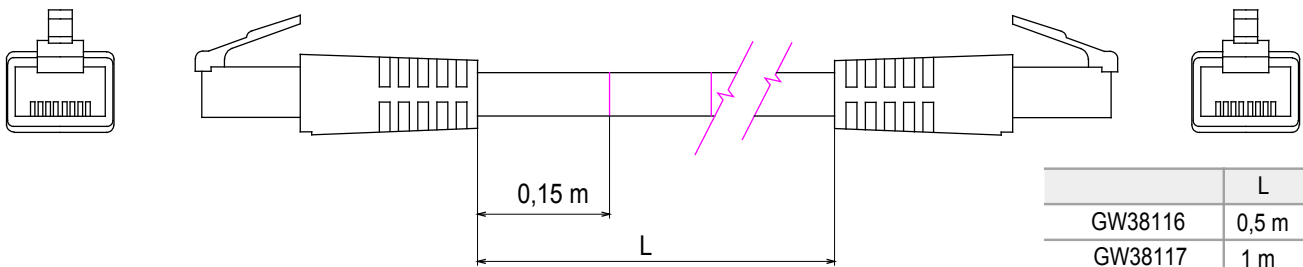

Sistema completo per la connessione e la distribuzione di reti LAN in ambito residenziale e terziario. La gamma comprende soluzioni per la fibra ottica, quadri da parete, armadi da pavimento e prodotti per il cablaggio in rame. Per cablare reti in rame, Data Center propone connettori RJ45 e accoppiatori HDMI e USB adatti per le serie civili Gewiss, cordoni di permutazione e cavi UTP e FTP, offrendo flessibilità installativa e semplicità di cablaggio.

Categoria	Cordone di permutazione	Descrizione	RJ45 - RJ45
Categoria di utilizzo	5e	Cavi tipo	UTP 24 AWG
Sistema	UTP	Lunghezza cavo	5 m
Colore	Grigio	Codice Electrocod	2972

DIMENSIONALE

	L
GW38116	0,5 m
GW38117	1 m
GW38118	2 m
GW38118	5 m