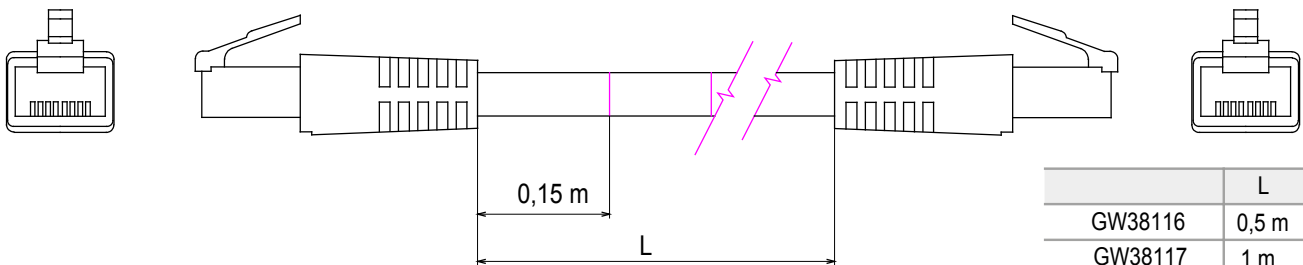

Sistema completo para la conexión y distribución de redes LAN en áreas residenciales y terciarias. La serie incluye soluciones de fibra óptica, paneles de pared, armarios de suelo y productos de cableado de cobre. Para redes de cableado de cobre, Data Center ofrece conectores RJ45 y clavijas HDMI y USB adecuados para las serie residenciales de Gewiss, cables de permutación y cables de UTP y FTP, lo que ofrece flexibilidad de instalación y facilidad de cableado.

Categoría	Latiguillos datos	Descripción	RJ45 - RJ45
Categoría de uso	5e	Cable tipo	UTP 24 AWG
Sistema	UTP	Longitud de cable	2 m
Color	Gris	Código Electrocod	2972

DIMENSIONAL

	L
GW38116	0,5 m
GW38117	1 m
GW38118	2 m
GW38118	5 m