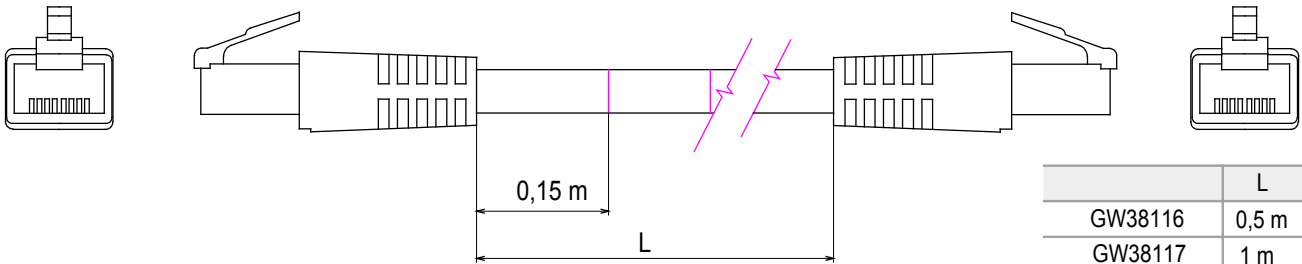

Sistema completo para la conexión y distribución de redes LAN en áreas residenciales y terciarias. La serie incluye soluciones de fibra óptica, paneles de pared, armarios de suelo y productos de cableado de cobre. Para redes de cableado de cobre, Data Center ofrece conectores RJ45 y clavijas HDMI y USB adecuados para las serie residenciales de Gewiss, cables de permutación y cables de UTP y FTP, lo que ofrece flexibilidad de instalación y facilidad de cableado.

Categoría	Latiguillos datos	Descripción	RJ45 - RJ45
Categoría de uso	5e	Cable tipo	UTP 24 AWG
Sistema	UTP	Longitud de cable	2 m
Color	Gris	Código Electrocod	2972

DIMENSIONAL

	L
GW38116	0,5 m
GW38117	1 m
GW38118	2 m
GW38118	5 m