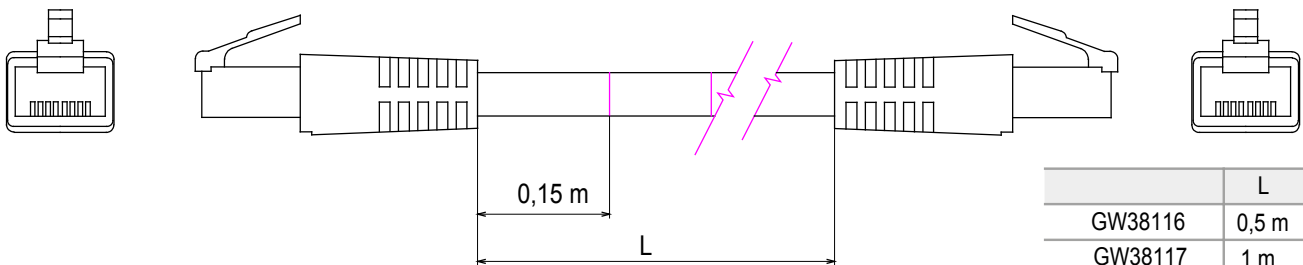

Sistema completo per la connessione e la distribuzione di reti LAN in ambito residenziale e terziario. La gamma comprende soluzioni per la fibra ottica, quadri da parete, armadi da pavimento e prodotti per il cablaggio in rame. Per cablare reti in rame, Data Center propone connettori RJ45 e accoppiatori HDMI e USB adatti per le serie civili Gewiss, cordoni di permutazione e cavi UTP e FTP, offrendo flessibilità installativa e semplicità di cablaggio.

Categoria	Cordone di permutazione	Descrizione	RJ45 - RJ45
Categoria di utilizzo	5e	Cavi tipo	UTP 24 AWG
Sistema	UTP	Lunghezza cavo	2 m
Colore	Grigio	Codice Electrocod	2972

### DIMENSIONALE

	L
GW38116	0,5 m
GW38117	1 m
GW38118	2 m
GW38118	5 m