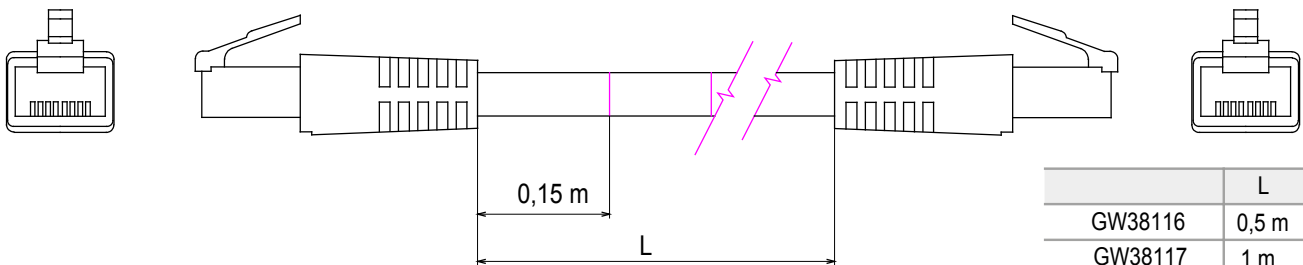

Sistema completo para la conexión y distribución de redes LAN en áreas residenciales y terciarias. La serie incluye soluciones de fibra óptica, paneles de pared, armarios de suelo y productos de cableado de cobre. Para redes de cableado de cobre, Data Center ofrece conectores RJ45 y clavijas HDMI y USB adecuados para las serie residenciales de Gewiss, cables de permutación y cables de UTP y FTP, lo que ofrece flexibilidad de instalación y facilidad de cableado.

Categoría	Latiguillos datos	Descripción	RJ45 - RJ45
Categoría de uso	5e	Cable tipo	UTP 24 AWG
Sistema	UTP	Longitud de cable	0.5 m
Color	Gris	Código Electrocod	2972

DIMENSIONAL

	L
GW38116	0,5 m
GW38117	1 m
GW38118	2 m
GW38118	5 m