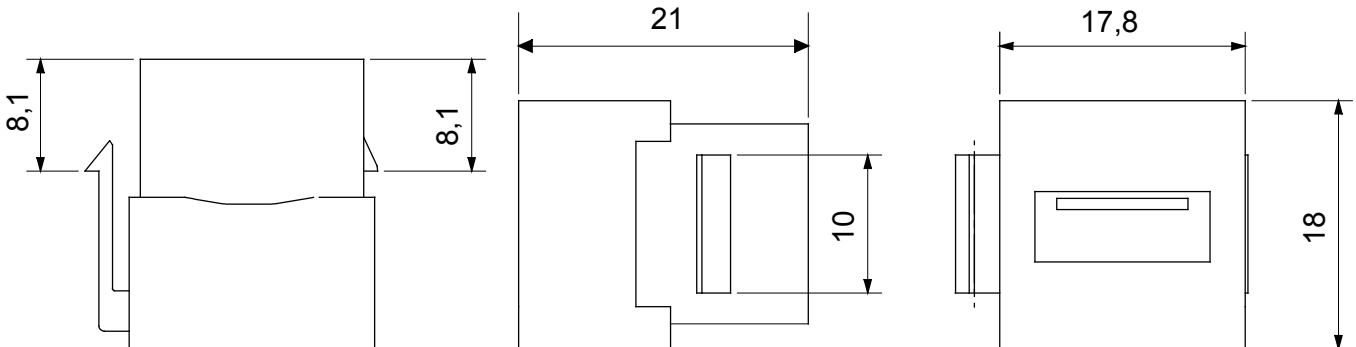

Fiche produit

GW38057

CHORUSMART - Appareillage mural

Système complet pour la connexion et la distribution des réseaux LAN dans les zones résidentielles et tertiaires. La gamme comprend des solutions de fibre optique, des panneaux muraux, des armoires de sol et des produits de câblage en cuivre. Pour les réseaux câblés en cuivre, le Data Center propose des connecteurs RJ45 et des coupleurs HDMI et USB adaptés à la série civile Gewiss, des cordons de permutation et des câbles UTP et FTP, offrant une flexibilité d'installation et une facilité de câblage.

Catégorie	Prises données	Description	Coupleur USB
Type	Femelle/Femelle - Type A	Compatibilité	Keystone Jack
Matière	Technopolymère	Electrocod	3722

DIMENSIONS

NORMES ET HOMOLOGATIONS

GEWISS FRANCE SAS
ILIADE, 3 rue Christophe Colomb, 91300 Massy,
France
Tél : +33 (0) 1 64 86 80 80
Société soumise à la gestion et à la coordination de
Polifin S.p.A.