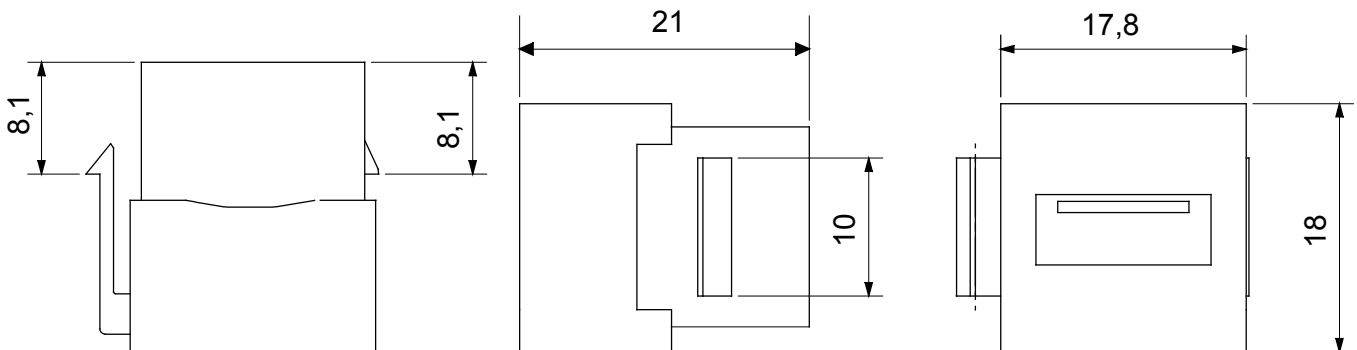

Catégorie	Prises données	Description	Coupleur USB
Type	Femelle/Femelle - Type A	Compatibilité	Keystone Jack
Matière	Technopolymère	Electrocod	3722

DIMENSIONS

NORMES ET HOMOLOGATIONS