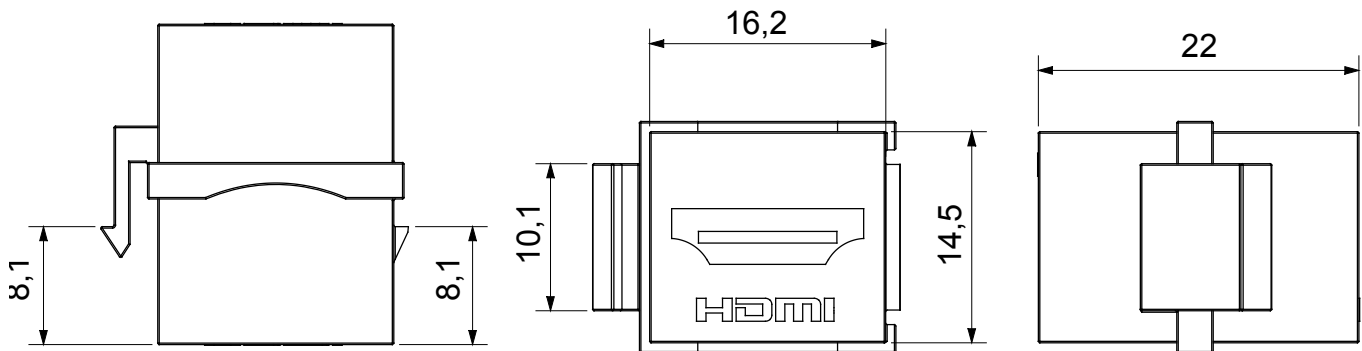

Catégorie	Prises données	Description	Coupleur HDMI
Type	Femelle/Femelle	Compatibilité	Keystone Jack
Matière	Technopolymère	Electrocod	3722

### DIMENSIONS