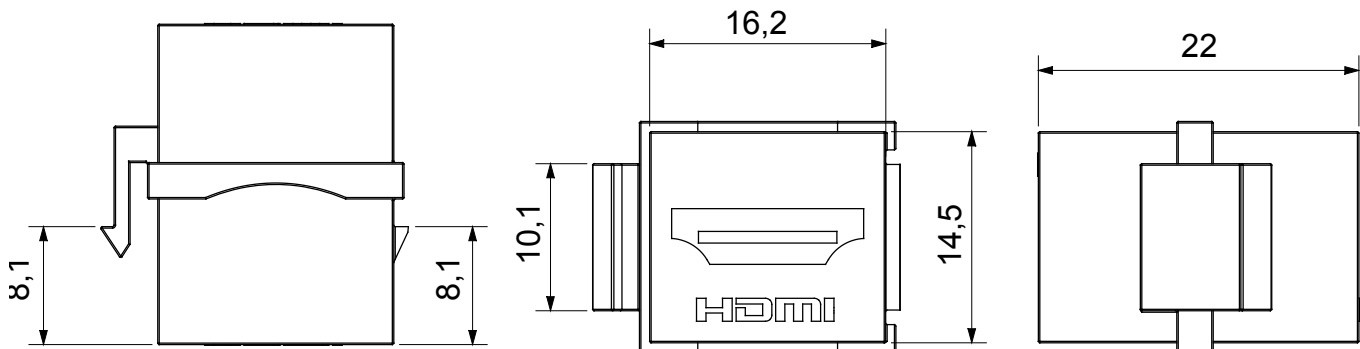

Système complet pour la connexion et la distribution des réseaux LAN dans les zones résidentielles et tertiaires. La gamme comprend des solutions de fibre optique, des panneaux muraux, des armoires de sol et des produits de câblage en cuivre. Pour les réseaux câblés en cuivre, le Data Center propose des connecteurs RJ45 et des coupleurs HDMI et USB adaptés à la série civile Gewiss, des cordons de permutacion et des câbles UTP et FTP, offrant une flexibilité d'installation et une facilité de câblage.

Catégorie	Prises données	Description	Coupleur HDMI
Type	Femelle/Femelle	Compatibilité	Keystone Jack
Matière	Technopolymère	Electrocod	3722

DIMENSIONS

NORMES ET HOMOLOGATIONS