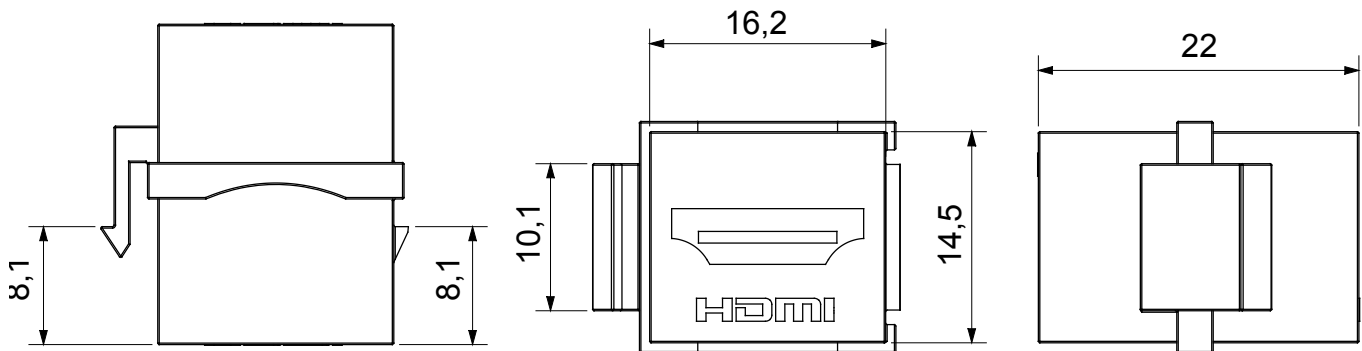

Fiche produit

GW38056

CHORUSMART - Appareillage mural

Système complet pour la connexion et la distribution des réseaux LAN dans les zones résidentielles et tertiaires. La gamme comprend des solutions de fibre optique, des panneaux muraux, des armoires de sol et des produits de câblage en cuivre. Pour les réseaux câblés en cuivre, le Data Center propose des connecteurs RJ45 et des coupleurs HDMI et USB adaptés à la série civile Gewiss, des cordons de permutation et des câbles UTP et FTP, offrant une flexibilité d'installation et une facilité de câblage.

Catégorie	Prises données	Description	Coupleur HDMI
Type	Femelle/Femelle	Compatibilité	Keystone Jack
Matière	Technopolymère	Electrocod	3722

DIMENSIONS

NORMES ET HOMOLOGATIONS

GEWISS FRANCE SAS
ILIADE, 3 rue Christophe Colomb, 91300 Massy,
France
Tél : +33 (0) 1 64 86 80 80
Société soumise à la gestion et à la coordination de
Polifin S.p.A.

www.gewiss.com/fr/fr
gewiss-fr@gewiss.com
Dernière mise à jour 26/04/2026

Les caractéristiques, dimensions, dessins et images sont communiqués à titre purement informatif et peuvent faire l'objet de modification sans aucun préavis