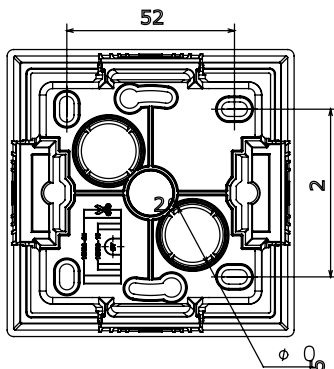

Serie residencial adecuada para instalaciones en cajas redondas y cuadradas, que se caracteriza por su aspecto elegante y formas clásicas. Las placas, fabricadas en tecnopolímero en siete colores y con diferentes modularidades, de 1 a 5 plazas, se pueden instalar indistintamente tanto horizontal como verticalmente. La serie, desarrollada en torno a un núcleo de dispositivos monobloque, está disponible en dos colores: blanco y marfil, ambos con un acabado brillante. Ampliable gracias a los dispositivos modulares ChorusSmart.

Categoría	Caja de pared	Color	Blanco
Material	Tecnopolímero	Acabado	Brillante
Descripción	1 módulo	Par de apriete Tornillos de apriete	0.8 NM
Test del hilo incandescente	650 °C	Termopresión con bola	70 °C
Dim. exter. BxHxP (mm)	89x89x40	Temperatura de instalación	-5 +60 °C

DIMENSIONAL

SIMBOLOGÍA TÉCNICA

MARCAS/APROBACIONES