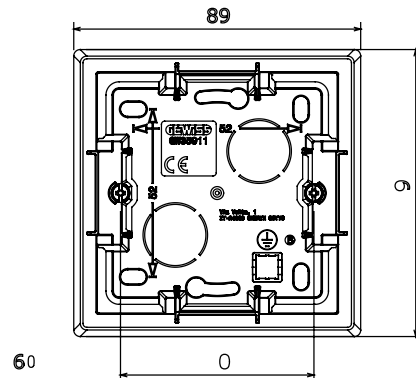

Serie residencial adecuada para instalaciones en cajas redondas y cuadradas, que se caracteriza por su aspecto elegante y formas clásicas. Las placas, fabricadas en tecnopolímero en siete colores y con diferentes modularidades, de 1 a 5 plazas, se pueden instalar indistintamente tanto horizontal como verticalmente. La serie, desarrollada en torno a un núcleo de dispositivos monobloque, está disponible en dos colores: blanco y marfil, ambos con un acabado brillante. Ampliable gracias a los dispositivos modulares ChorusSmart.

Categoría	Caja de pared	Color	Blanco
Material	Tecnopolímero	Acabado	Brillante
Descripción	1 módulo	Par de apriete Tornillos de apriete	0.8 NM
Test del hilo incandescente	650 °C	Termopresión con bola	70 °C
Dim. exter. BxHxP (mm)	89x89x40	Temperatura de instalación	-5 +60 °C

DIMENSIONAL

SIMBOLOGÍA TÉCNICA

MARCAS/APROBACIONES