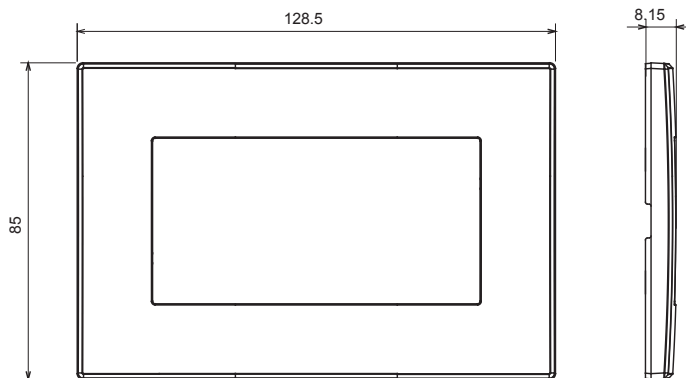

Serie residencial adecuada para instalaciones en cajas redondas y cuadradas, que se caracteriza por su aspecto elegante y formas clásicas. Las placas, fabricadas en tecnopolímero en siete colores y con diferentes modularidades, de 1 a 5 plazas, se pueden instalar indistintamente tanto horizontal como verticalmente. La serie, desarrollada en torno a un núcleo de dispositivos monobloque, está disponible en dos colores: blanco y marfil, ambos con un acabado brillante. Ampliable gracias a los dispositivos modulares ChorusSmart.

Categoría	Placa	Color	Gris grafito
Material	Tecnopolímero	Acabado	Brillante
Descripción	Doble	Test del hilo incandescente	650 °C
Termopresión con bola	70 °C	Norma de referencia	EN 60669-1

### DIMENSIONAL