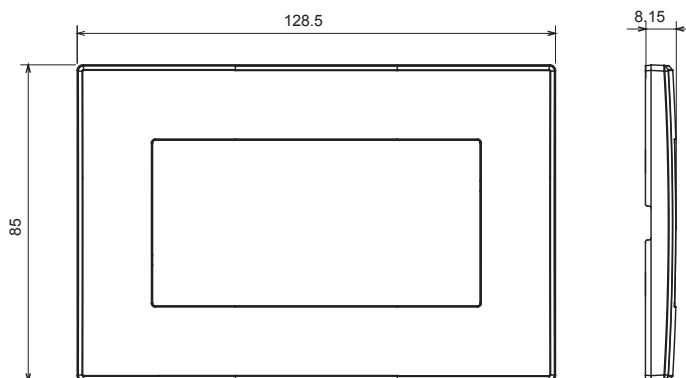

Serie residencial adecuada para instalaciones en cajas redondas y cuadradas, que se caracteriza por su aspecto elegante y formas clásicas. Las placas, fabricadas en tecnopolímero en siete colores y con diferentes modularidades, de 1 a 5 plazas, se pueden instalar indistintamente tanto horizontal como verticalmente. La serie, desarrollada en torno a un núcleo de dispositivos monobloque, está disponible en dos colores: blanco y marfil, ambos con un acabado brillante. Ampliable gracias a los dispositivos modulares ChorusSmart.

Categoría	Placa	Color	Gris claro
Material	Tecnopolímero	Acabado	Brillante
Descripción	Doble	Test del hilo incandescente	650 °C
Termopresión con bola	70 °C	Norma de referencia	EN 60669-1

DIMENSIONAL

SIMBOLOGÍA TÉCNICA