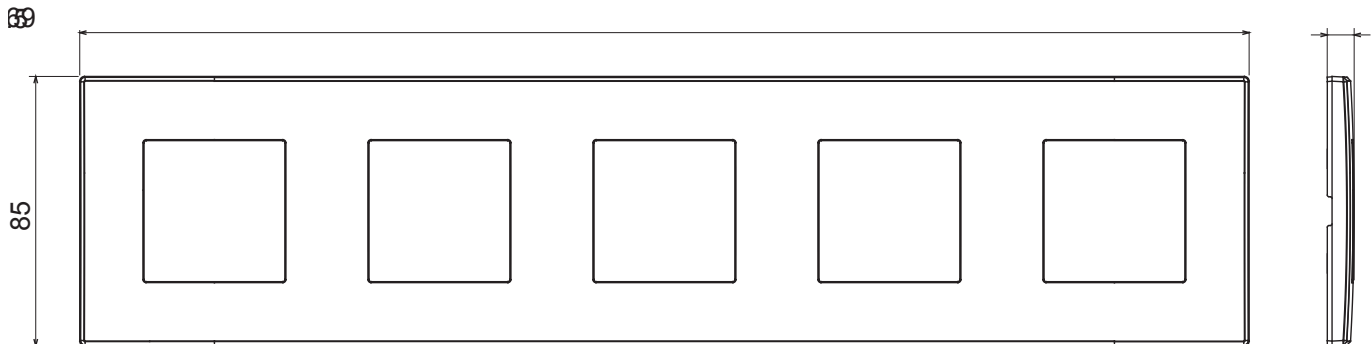

Serie residencial adecuada para instalaciones en cajas redondas y cuadradas, que se caracteriza por su aspecto elegante y formas clásicas. Las placas, fabricadas en tecnopolímero en siete colores y con diferentes modularidades, de 1 a 5 plazas, se pueden instalar indistintamente tanto horizontal como verticalmente. La serie, desarrollada en torno a un núcleo de dispositivos monobloque, está disponible en dos colores: blanco y marfil, ambos con un acabado brillante. Ampliable gracias a los dispositivos modulares ChorusSmart.

Categoría	Placa	Color	Gris grafito
Material	Tecnopolímero	Acabado	Brillante
Descripción	para 5 mecanismos	Tipo	Horizontal/Vertical
Ejes	71 mm	Test del hilo incandescente	650 °C
Termopresión con bola	70 °C	Norma de referencia	EN 60669-1

### DIMENSIONAL