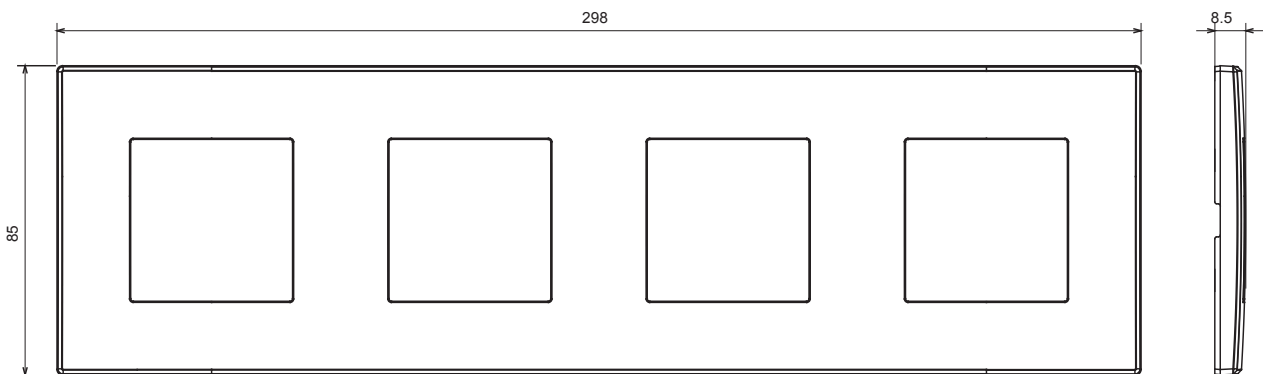

Serie residencial adecuada para instalaciones en cajas redondas y cuadradas, que se caracteriza por su aspecto elegante y formas clásicas. Las placas, fabricadas en tecnopolímero en siete colores y con diferentes modularidades, de 1 a 5 plazas, se pueden instalar indistintamente tanto horizontal como verticalmente. La serie, desarrollada en torno a un núcleo de dispositivos monobloque, está disponible en dos colores: blanco y marfil, ambos con un acabado brillante. Ampliable gracias a los dispositivos modulares ChorusSmart.

Categoría	Placa	Color	Gris grafito
Material	Tecnopolímero	Acabado	Brillante
Descripción	4 módulos	Tipo	Horizontal/Vertical
Ejes	71 mm	Test del hilo incandescente	650 °C
Termopresión con bola	70 °C	Norma de referencia	EN 60669-1

DIMENSIONAL

SIMBOLOGÍA TÉCNICA

MARCAS/APROBACIONES