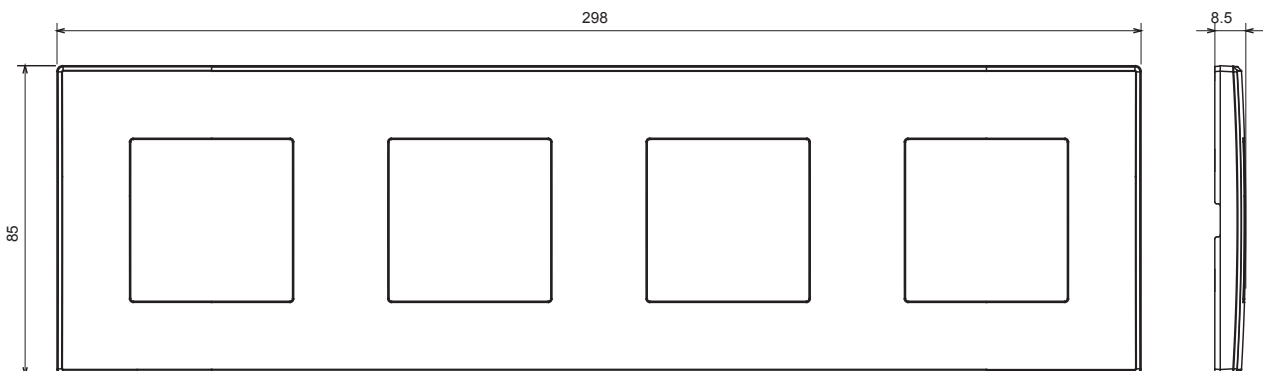

Serie residencial adecuada para instalaciones en cajas redondas y cuadradas, que se caracteriza por su aspecto elegante y formas clásicas. Las placas, fabricadas en tecnopolímero en siete colores y con diferentes modularidades, de 1 a 5 plazas, se pueden instalar indistintamente tanto horizontal como verticalmente. La serie, desarrollada en torno a un núcleo de dispositivos monobloque, está disponible en dos colores: blanco y marfil, ambos con un acabado brillante. Ampliable gracias a los dispositivos modulares ChorusSmart.

Categoría	Placa	Color	Gris claro
Material	Tecnopolímero	Acabado	Brillante
Descripción	4 módulos	Tipo	Horizontal/Vertical
Ejes	71 mm	Test del hilo incandescente	650 °C
Termopresión con bola	70 °C	Norma de referencia	EN 60669-1

DIMENSIONAL

SIMBOLOGÍA TÉCNICA

MARCAS/APROBACIONES