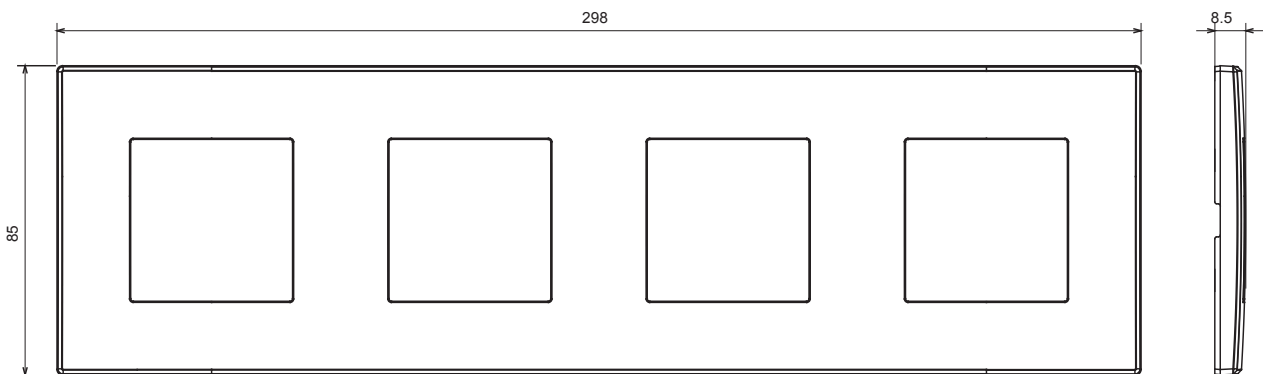

Serie residencial adecuada para instalaciones en cajas redondas y cuadradas, que se caracteriza por su aspecto elegante y formas clásicas. Las placas, fabricadas en tecnopolímero en siete colores y con diferentes modularidades, de 1 a 5 plazas, se pueden instalar indistintamente tanto horizontal como verticalmente. La serie, desarrollada en torno a un núcleo de dispositivos monobloque, está disponible en dos colores: blanco y marfil, ambos con un acabado brillante. Ampliable gracias a los dispositivos modulares ChorusSmart.

| | | | |
|-----------------------|---------------|-----------------------------|---------------------|
| Categoría | Placa | Color | Gris oscuro |
| Material | Tecnopolímero | Acabado | Brillante |
| Descripción | 4 módulos | Tipo | Horizontal/Vertical |
| Ejes | 71 mm | Test del hilo incandescente | 650 °C |
| Termopresión con bola | 70 °C | Norma de referencia | EN 60669-1 |

DIMENSIONAL

SIMBOLOGÍA TÉCNICA

MARCAS/APROBACIONES