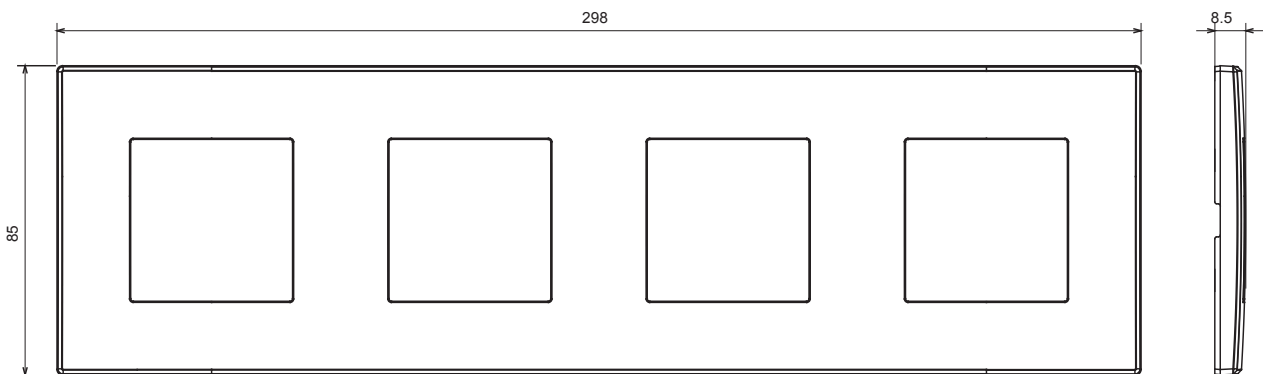

Serie residencial adecuada para instalaciones en cajas redondas y cuadradas, que se caracteriza por su aspecto elegante y formas clásicas. Las placas, fabricadas en tecnopolímero en siete colores y con diferentes modularidades, de 1 a 5 plazas, se pueden instalar indistintamente tanto horizontal como verticalmente. La serie, desarrollada en torno a un núcleo de dispositivos monobloque, está disponible en dos colores: blanco y marfil, ambos con un acabado brillante. Ampliable gracias a los dispositivos modulares ChorusSmart.

Categoría	Placa	Color	Gris oscuro
Material	Tecnopolímero	Acabado	Brillante
Descripción	4 módulos	Tipo	Horizontal/Vertical
Ejes	71 mm	Test del hilo incandescente	650 °C
Termopresión con bola	70 °C	Norma de referencia	EN 60669-1

DIMENSIONAL

SIMBOLOGÍA TÉCNICA

MARCAS/APROBACIONES