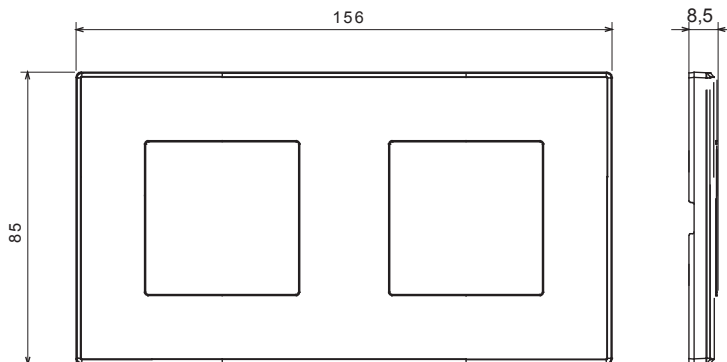

Serie residencial adecuada para instalaciones en cajas redondas y cuadradas, que se caracteriza por su aspecto elegante y formas clásicas. Las placas, fabricadas en tecnopolímero en siete colores y con diferentes modularidades, de 1 a 5 plazas, se pueden instalar indistintamente tanto horizontal como verticalmente. La serie, desarrollada en torno a un núcleo de dispositivos monobloque, está disponible en dos colores: blanco y marfil, ambos con un acabado brillante. Ampliable gracias a los dispositivos modulares ChorusSmart.

Categoría	Placa	Color	Gris grafito
Material	Tecnopolímero	Acabado	Brillante
Descripción	2 módulos	Tipo	Horizontal/Vertical
Ejes	71 mm	Test del hilo incandescente	650 °C
Termopresión con bola	70 °C	Norma de referencia	EN 60669-1

DIMENSIONAL

SIMBOLOGÍA TÉCNICA

MARCAS/APROBACIONES