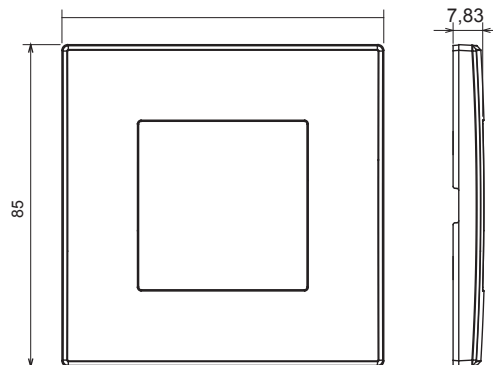

Serie residencial adecuada para instalaciones en cajas redondas y cuadradas, que se caracteriza por su aspecto elegante y formas clásicas. Las placas, fabricadas en tecnopolímero en siete colores y con diferentes modularidades, de 1 a 5 plazas, se pueden instalar indistintamente tanto horizontal como verticalmente. La serie, desarrollada en torno a un núcleo de dispositivos monobloque, está disponible en dos colores: blanco y marfil, ambos con un acabado brillante. Ampliable gracias a los dispositivos modulares ChorusSmart.

Categoría	Placa	Color	Gris grafito
Material	Tecnopolímero	Acabado	Brillante
Descripción	1 módulo	Test del hilo incandescente	650 °C
Termopresión con bola	70 °C	Norma de referencia	EN 60669-1

### DIMENSIONAL