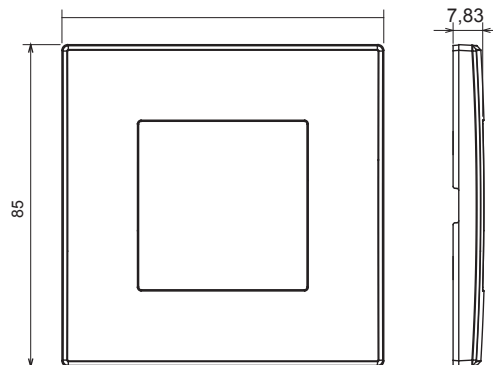

Serie residencial adecuada para instalaciones en cajas redondas y cuadradas, que se caracteriza por su aspecto elegante y formas clásicas. Las placas, fabricadas en tecnopolímero en siete colores y con diferentes modularidades, de 1 a 5 plazas, se pueden instalar indistintamente tanto horizontal como verticalmente. La serie, desarrollada en torno a un núcleo de dispositivos monobloque, está disponible en dos colores: blanco y marfil, ambos con un acabado brillante. Ampliable gracias a los dispositivos modulares ChorusSmart.

Categoría	Placa	Color	Gris claro
Material	Tecnopolímero	Acabado	Brillante
Descripción	1 módulo	Test del hilo incandescente	650 °C
Termopresión con bola	70 °C	Norma de referencia	EN 60669-1

DIMENSIONAL

SIMBOLOGÍA TÉCNICA