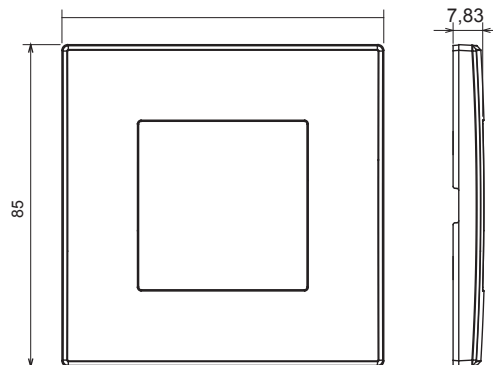

Serie residencial adecuada para instalaciones en cajas redondas y cuadradas, que se caracteriza por su aspecto elegante y formas clásicas. Las placas, fabricadas en tecnopolímero en siete colores y con diferentes modularidades, de 1 a 5 plazas, se pueden instalar indistintamente tanto horizontal como verticalmente. La serie, desarrollada en torno a un núcleo de dispositivos monobloque, está disponible en dos colores: blanco y marfil, ambos con un acabado brillante. Ampliable gracias a los dispositivos modulares ChorusSmart.

Categoría	Placa	Color	Gris oscuro
Material	Tecnopolímero	Acabado	Brillante
Descripción	1 módulo	Test del hilo incandescente	650 °C
Termopresión con bola	70 °C	Norma de referencia	EN 60669-1

DIMENSIONAL