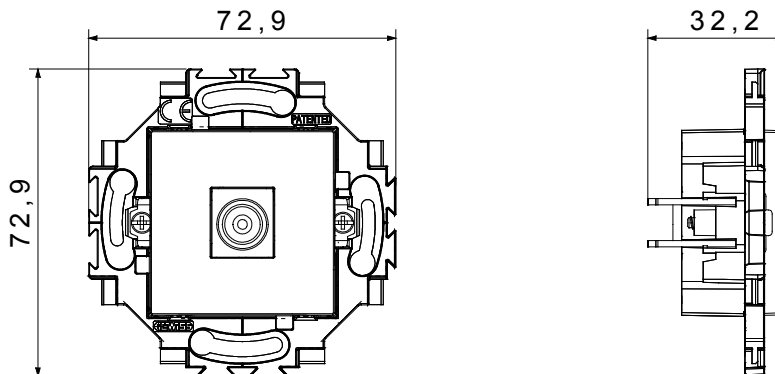

Serie residencial adecuada para instalaciones en cajas redondas y cuadradas, que se caracteriza por su aspecto elegante y formas clásicas. Las placas, fabricadas en tecnopolímero en siete colores y con diferentes modularidades, de 1 a 5 plazas, se pueden instalar indistintamente tanto horizontal como verticalmente. La serie, desarrollada en torno a un núcleo de dispositivos monobloque, está disponible en dos colores: blanco y marfil, ambos con un acabado brillante. Ampliable gracias a los dispositivos modulares ChorusSmart.

Categoría	Base TV	Color	Blanco
Material	Tecnopolímero	Acabado	Brillante
Descripción	Directa	Atenuación	0 dB
Fijación	Con garra / A tornillo	Test del hilo incandescente	850 °C
Termopresión con bola	125 °C	Norma de referencia	IEC 60169

DIMENSIONAL

SIMBOLOGÍA TÉCNICA

MARCAS/APROBACIONES