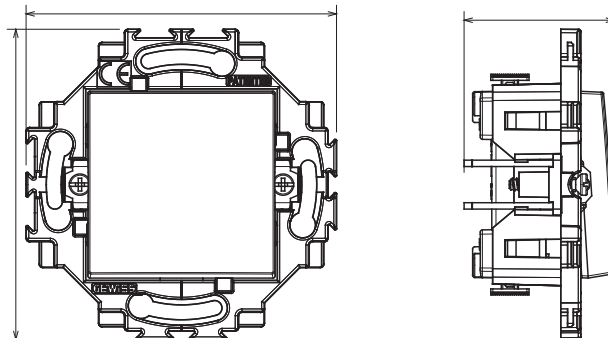

Serie residencial adecuada para instalaciones en cajas redondas y cuadradas, que se caracteriza por su aspecto elegante y formas clásicas. Las placas, fabricadas en tecnopolímero en siete colores y con diferentes modularidades, de 1 a 5 plazas, se pueden instalar indistintamente tanto horizontal como verticalmente. La serie, desarrollada en torno a un núcleo de dispositivos monobloque, está disponible en dos colores: blanco y marfil, ambos con un acabado brillante. Ampliable gracias a los dispositivos modulares ChorusSmart.

Categoría	Pulsador	Tecla	Neutro
Color	Blanco	Material	Tecnopolímero
Acabado	Brillante	Descripción	1P - 10A iluminable
Tensión	250 V ac	Tipo bornes	De resorte
Fijación	Con garra / A tornillo	Test del hilo incandescente	850 °C
Termopresión con bola	125 °C	Resistencia a la tensión de prueba	2000 V a 50 Hz durante 1 minuto
Resistencia de aislamiento	> 5 MOhm	Base de funcionamiento prolongado (nº de maniobras)	40.000 a In 250 Vac cosφ=0,6
Retención del borne en tracción al cable	30 N	Capacidad de apriete del terminal	0,5-2x2,5mm² cables rígidos
Norma de referencia	EN 60669-1; 2014/35/EU		

### DIMENSIONAL

3.92