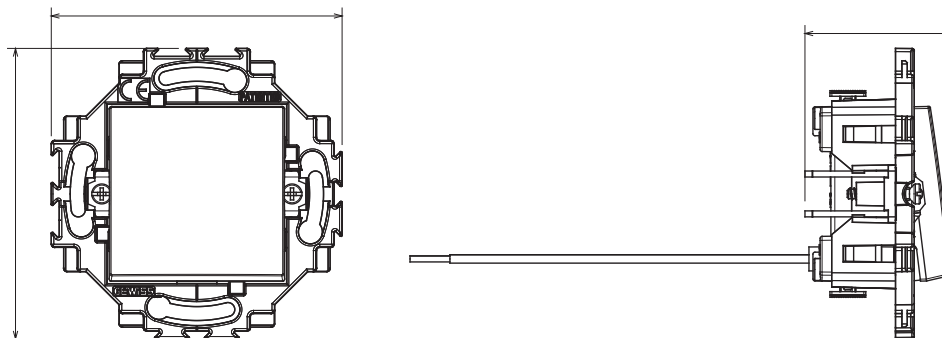

Serie residencial adecuada para instalaciones en cajas redondas y cuadradas, que se caracteriza por su aspecto elegante y formas clásicas. Las placas, fabricadas en tecnopolímero en siete colores y con diferentes modularidades, de 1 a 5 plazas, se pueden instalar indistintamente tanto horizontal como verticalmente. La serie, desarrollada en torno a un núcleo de dispositivos monobloque, está disponible en dos colores: blanco y marfil, ambos con un acabado brillante. Ampliable gracias a los dispositivos modulares ChorusSmart.

Categoría	Interruptor	Tecla	Neutro
Color	Blanco	Material	Tecnopolímero
Acabado	Brillante	Descripción	1P - 10 AX luminoso
Tensión	250 V ac	Tipo bornes	De resorte
Fijación	Con garra / A tornillo	Potencia lámpara LED 230V	100 W
Test del hilo incandescente	850 °C	Termopresión con bola	125 °C
Resistencia a la tensión de prueba	2000 V a 50 Hz durante 1 minuto	Resistencia de aislamiento	> 5 MOhm
Base de funcionamiento prolongado (nº de maniobras)	40.000 a In 250 Vac cosφ=0,6	Retención del borne en tracción al cable	30 N
Capacidad de apriete del terminal	0,5-2x2,5mm² cables rígidos	Norma de referencia	EN 60669-1; 2014/35/EU

DIMENSIONAL

9
57

SIMBOLOGÍA TÉCNICA

MARCAS/APROBACIONES